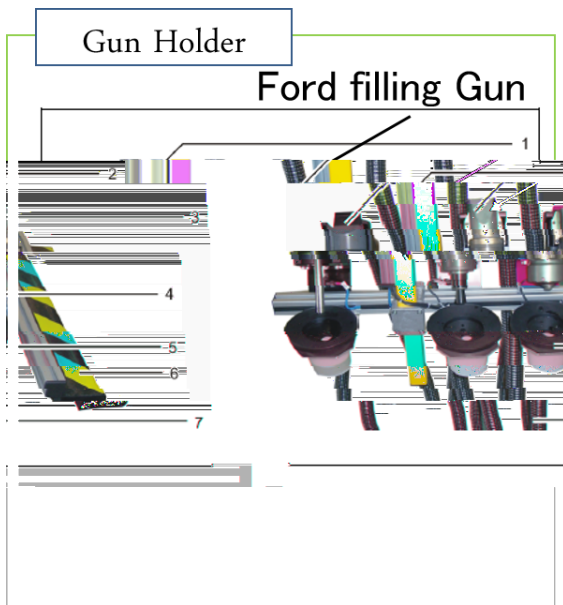

:
:
:
:
:
:

ベースユニット

コンソールユニット

Fig. 4-1 工場全体のBD Time & Number

Fig. 4-2 Fluid Filling MachineのBD Time & Number

プラスチック部品

ゴム部品

ECBO