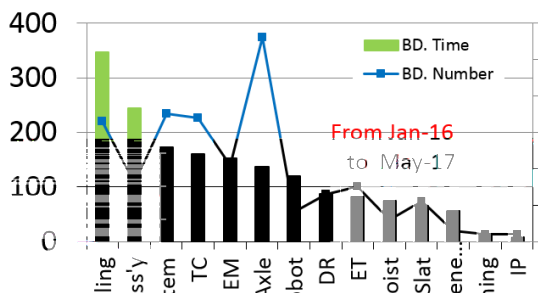

:
:
:
:
:
:

ベースユニット

コンソールユニット

Fig. 4-1 工場全体のBD Time & Number

Fig. 4-2 Fluid Filling MachineのBD Time & Number

プラスチック部品

ゴム部品

ECBO