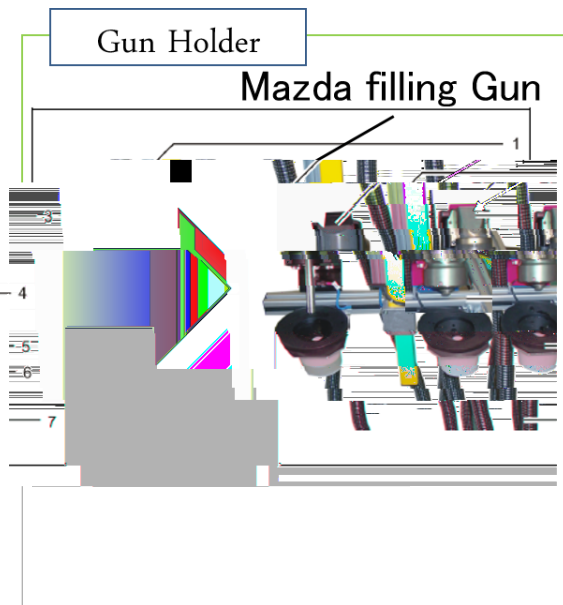

:
:
:
:
:
:

ベースユニット

コンソールユニット

Fig. 4-1 工場全体のBD Time & Number

Fig. 4-2 Fluid Filling MachineのBD Time & Number

プラスチック部品

ゴム部品

ECBO