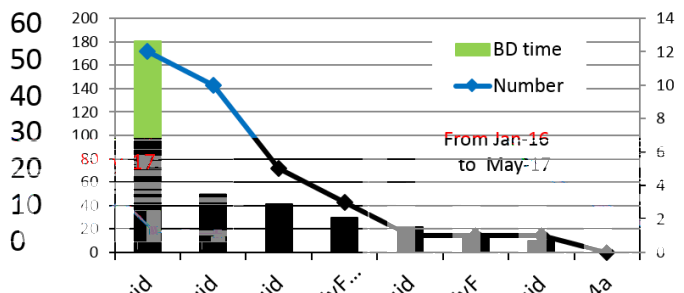

:
:
:
:
:
:

ベースユニット

コンソールユニット

Fig. 4-1 工場全体のBD Time & Number

Fig. 4-2 Fluid Filling MachineのBD Time & Number

プラスチック部品

ゴム部品

ECBO