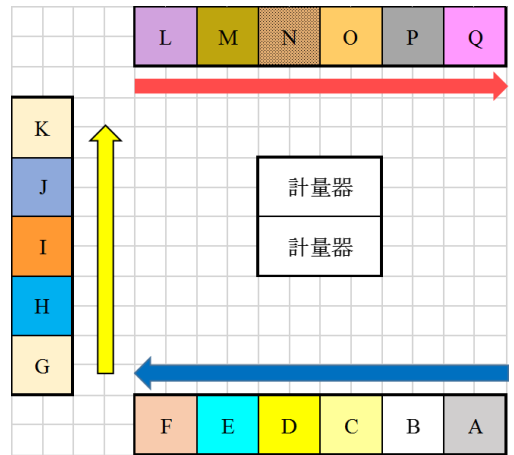

6

Batch

Batch

Batch

10

配合箋:NT-3RS					カラーサンプルの色
1	2	3	4		

11

12

WS 30

WS

13

13

3

1Batch

1 1Batch

	改善前	改善後	差
歩数 [歩/ Batch]	76	62	-14歩