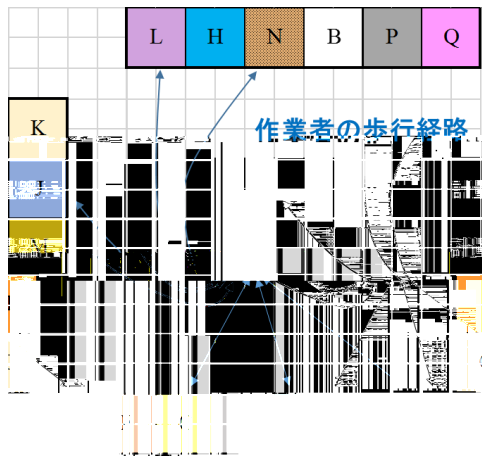

6

Batch

Batch

Batch

10

配合箋:NT-3RS					カラーサンプルの色
1	2	3	4		

11

12

WS 30

WS

13

13

3

1Batch

1 1Batch

	改善前	改善後	差
歩数 [歩/ Batch]	76	62	-14歩