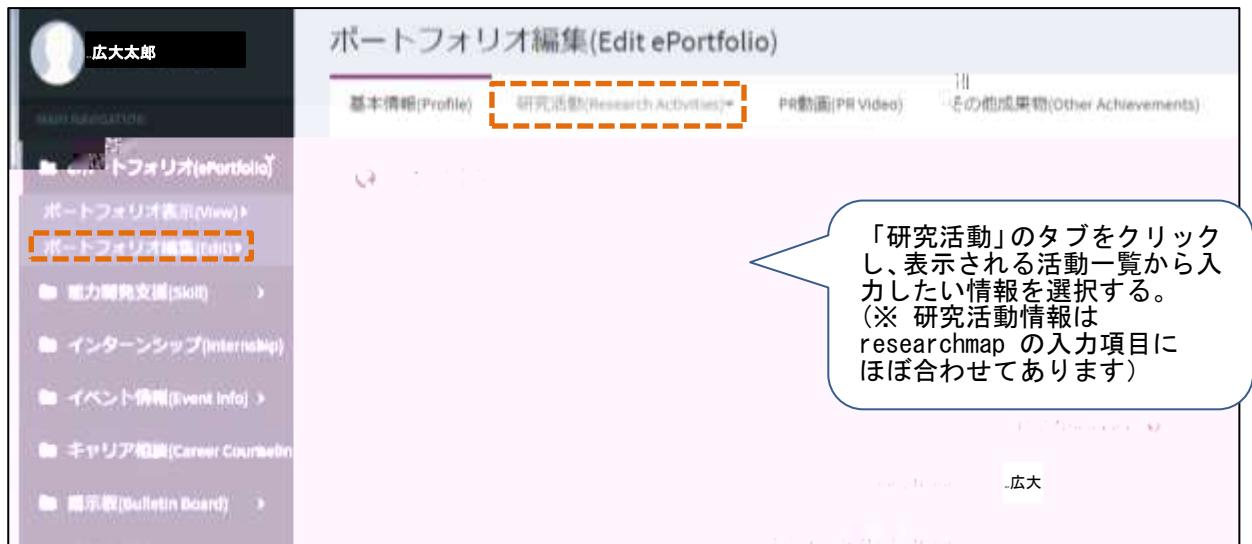

○研究活動と業績を登録する