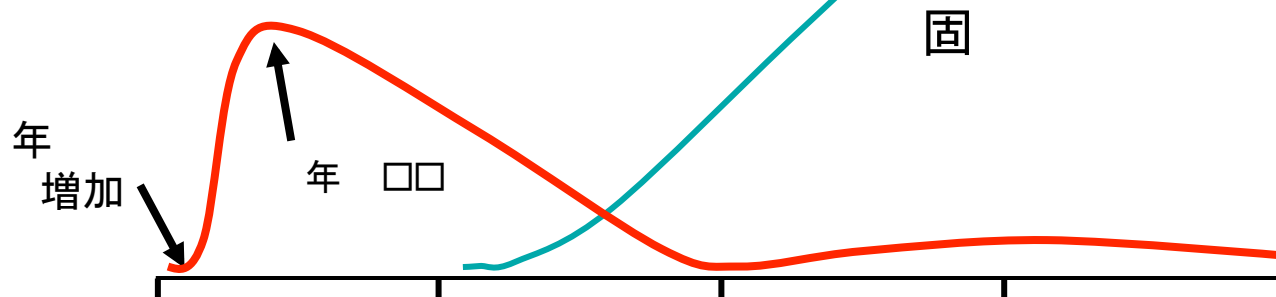

亡

島口 崎原

□ 射

年

□ 崎大学

年 十年 半世 以上

射

常