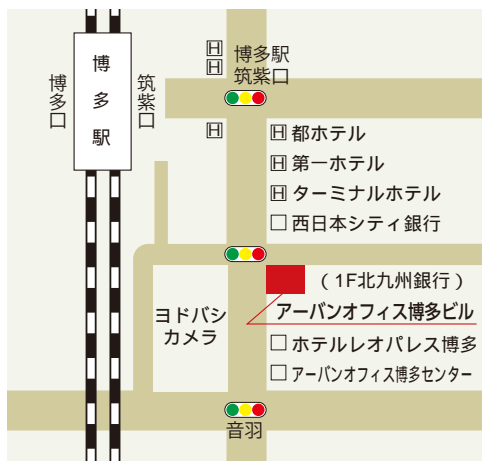

## ACCESS

JR博多駅の筑紫口から・・・・・・・・・・ 徒歩1分

広島大学

広島大学入学センター 福岡オフィス

Hiroshima University Admission Center Fukuoka Office

〒812-0013 福岡市博多区博多駅東2丁目5-1 アーバンネット博多ビル4階123号室

**TEL・FAX:092-432-5233**

携帯 080-1632-4204