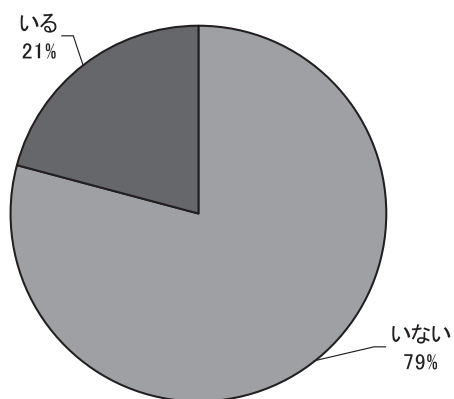

なお、

ゆるい . . . サ

美女/イケメン度 . . . サークル内の美人さん&イケメンさんの多さ

カップル度 . . . そのサークル内限定で、カップルの多さ

を、示しています。

2ペースで頑張っていらっしゃるようです。

もし、それぞれのサークルアピールを読んで興味を持たれたなら、是非足を運んでみてはいかがでしょうか。優しい先輩方が迎えて下さると思います^^

最後に、ご

本当にありがとうございます !

総科アンケート

やりたいバイト

入りたいサークル

- 1 総科バスケ
- 2 バドミントン
- 3 総科軟式
- 総科写真
- Jazz研
- 総科バレエ

一位になるだけあって、今年は多くの一年生が入ったそうです。少々人数不足ですが、新入生が増えてより活性化

大学に入って恋人ができたか

気になる人がいるorいない