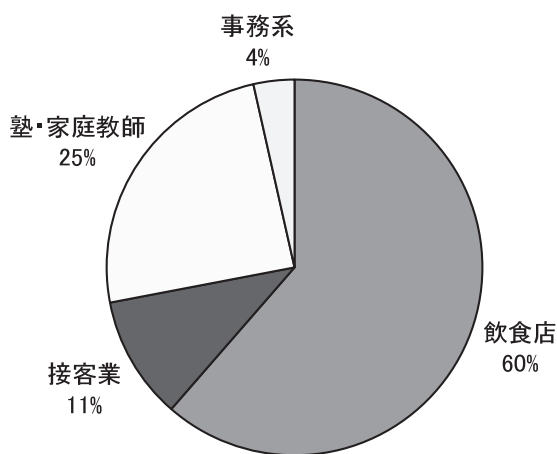

バスケ好きはいつでも来てねッ！

ゆるい度 ★★★★★

美女/イケメン度 ◆◆◆◆◆

カップル度 ♡♡♡♡♡

(サークル無関係)

— 新歓 —
6/24・6/25 のどちらか
新歓をやります。

みんな来てね～

以上が、総科きていさんと総科テニスさんと総科バスケさんの紹介でした。

なお、

ゆるい . . . サ

美女/イケメン度 . . . サークル内の美人さん&イケメンさんの多さ

カップル度 . . . そのサークル内限定で、カップルの多さ

を、示しています。

2ペースで頑張っていらっしゃるようです。

もし、それぞれのサークルアピールを読んで興味を持たれたなら、是非足を運んでみてはいかがでしょうか。優しい先輩方が迎えて下さると思います^^

最後に、ご

本当にありがとうございます !

総科アンケート

やりたいバイト

入りたいサークル

- 1 総科バスケ
- 2 バドミントン
- 3 総科軟式
- 総科写真
- Jazz研
- 総科バレエ

一位になるだけあって、今年は多くの一年生が入ったそうです。少々人数不足ですが、新入生が増えてより活性化

大学に入って恋人ができたか

気になる人がいるorいない