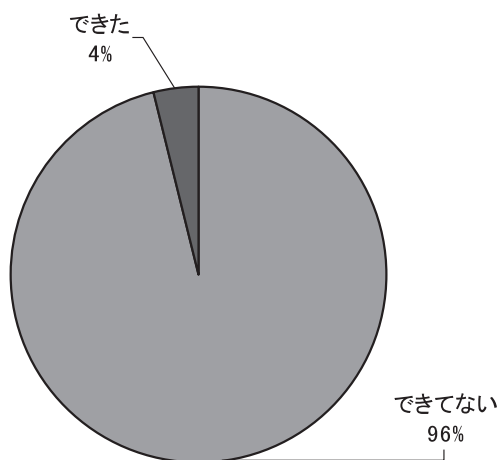

なお、

ゆるい . . . サ

美女/イケメン度 . . . サークル内の美人さん&イケメンさんの多さ

カップル度 . . . そのサークル内限定で、カップルの多さ

を、示しています。

2ペースで頑張っていらっしゃるようです。

もし、それぞれのサークルアピールを読んで興味を持たれたなら、是非足を運んでみてはいかがでしょうか。優しい先輩方が迎えて下さると思います^^

最後に、ご

本当にありがとうございます !

総科アンケート

やりたいバイト

入りたいサークル

- 1 総科バスケ
- 2 バドミントン
- 3 総科軟式
- 総科写真
- Jazz研
- 総科バレエ

一位になるだけあって、今年は多くの一年生が入ったそうです。少々人数不足ですが、新入生が増えてより活性化

大学に入って恋人ができたか

気になる人がいるorいない