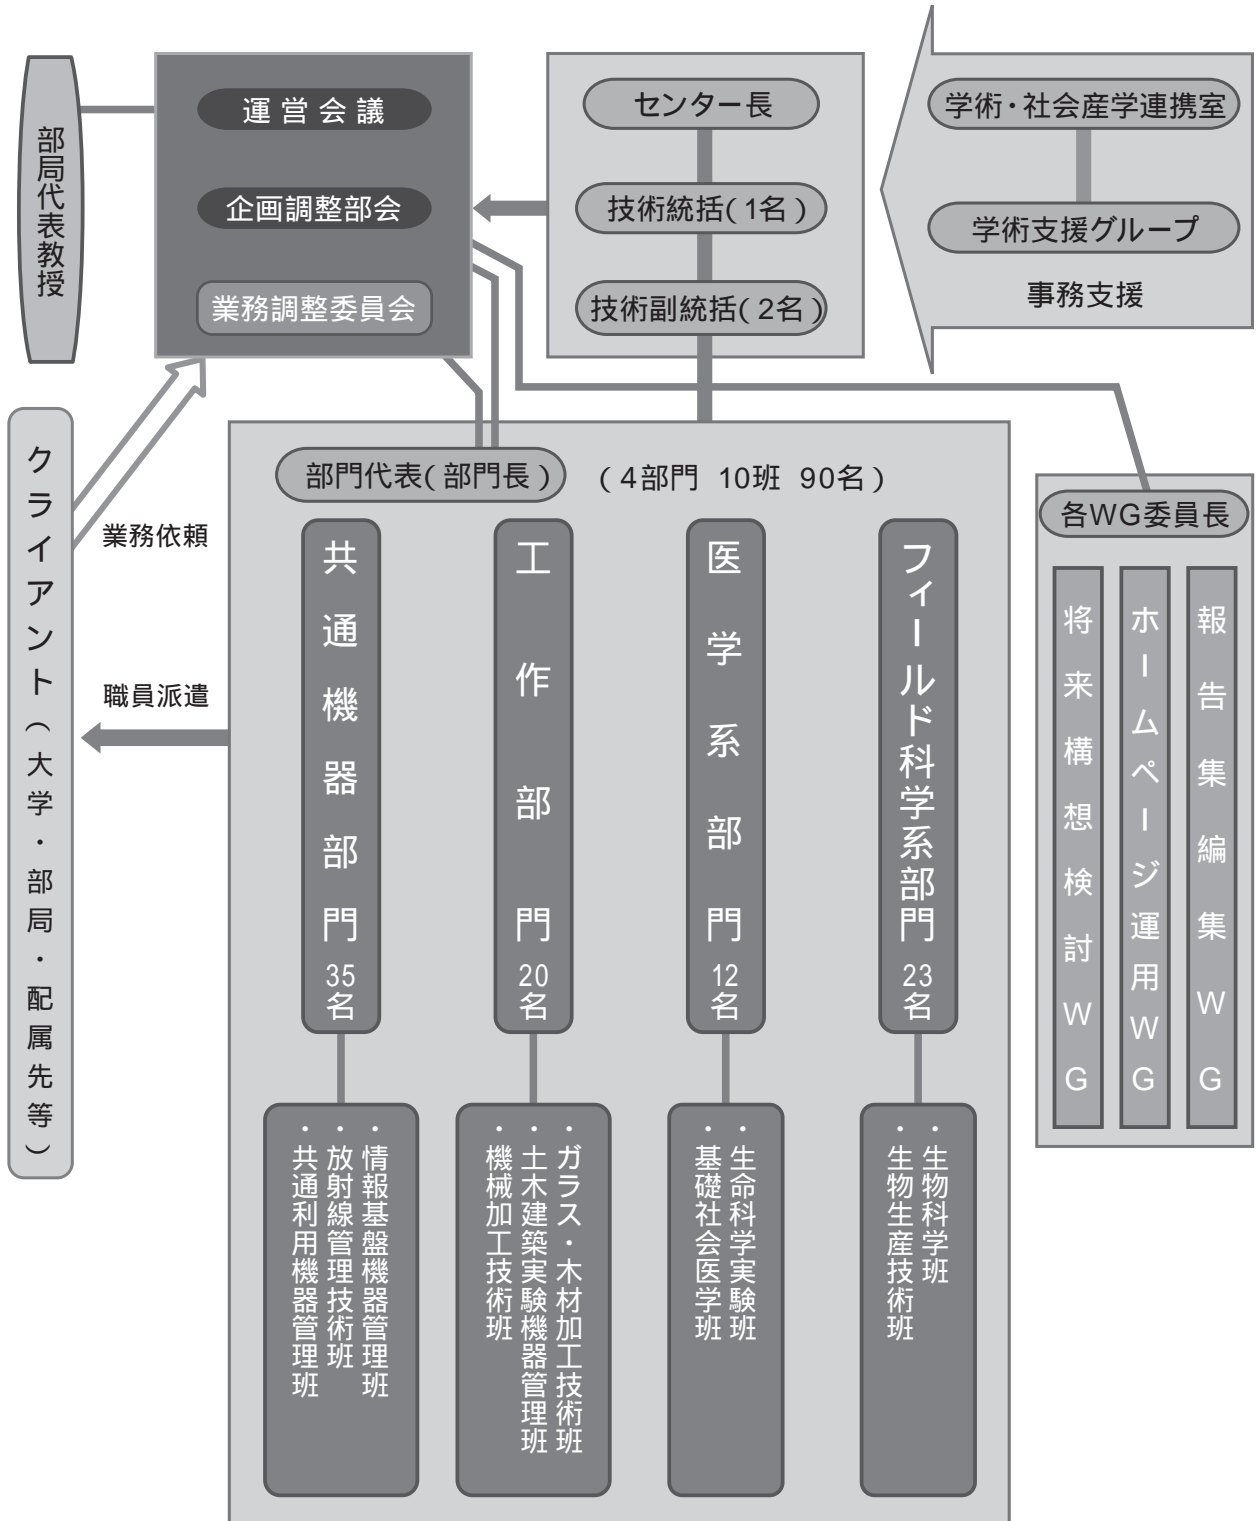

平成25年度 技術センターの運営組織図

平成25年度 技術センター運営組織図

(平成25年4月1日現在)