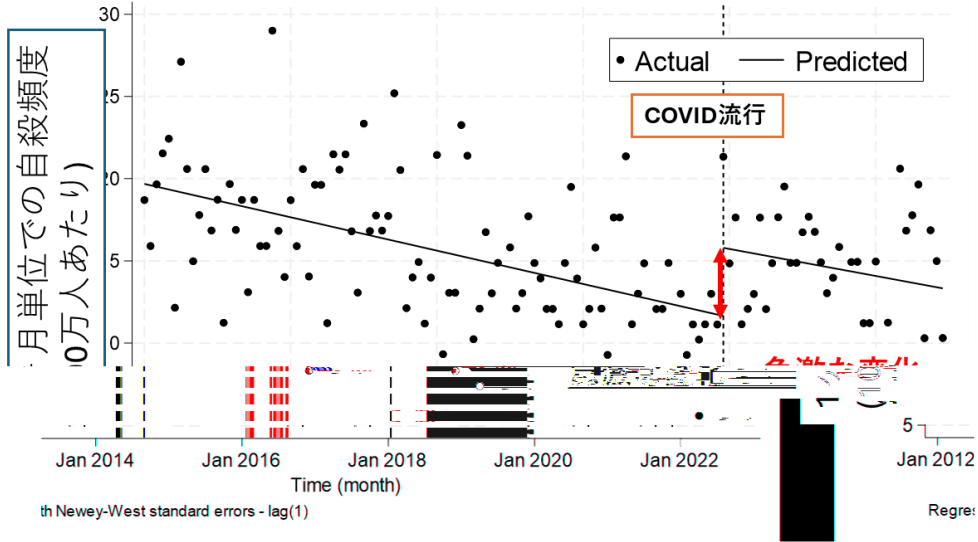

[Empty rectangular box]

[Empty rectangular box]

-
-
-

-
-

主解析

信頼区間

急激な変化

傾向の変化

信頼区間

急激な変化

傾向の変化

信頼区間

急激な変化

傾向の変化

信頼区間

急激な変化

傾向の変化