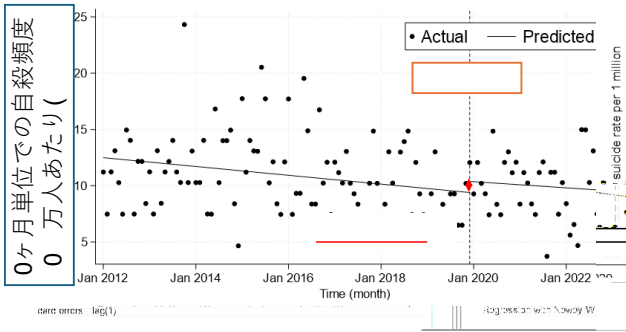

[Empty rectangular box]

[Empty rectangular box]

-
-
-

-
-

主解析

信頼区間

急激な変化

傾向の変化

信頼区間

急激な変化

傾向の変化

信頼区間

急激な変化

傾向の変化

信頼区間

急激な変化

傾向の変化