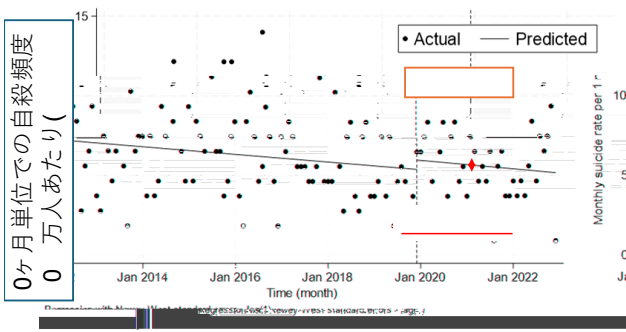

[Empty rectangular box]

[Empty rectangular box]

-
-
-

-
-

主解析

信頼区間

急激な変化

傾向の変化

信頼区間

急激な変化

傾向の変化

信頼区間

急激な変化

傾向の変化

信頼区間

急激な変化

傾向の変化