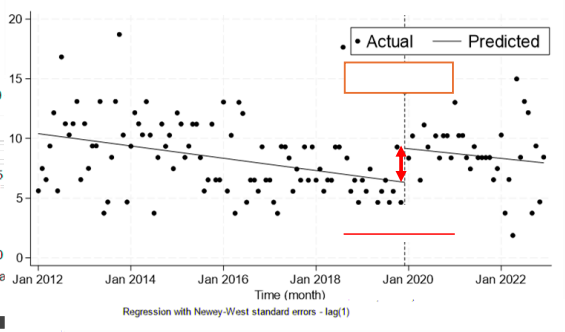

[Empty rectangular box]

[Empty rectangular box]

-
-
-

-
-

主解析

信頼区間

急激な変化

傾向の変化

信頼区間

急激な変化

傾向の変化

信頼区間

急激な変化

傾向の変化

信頼区間

急激な変化

傾向の変化