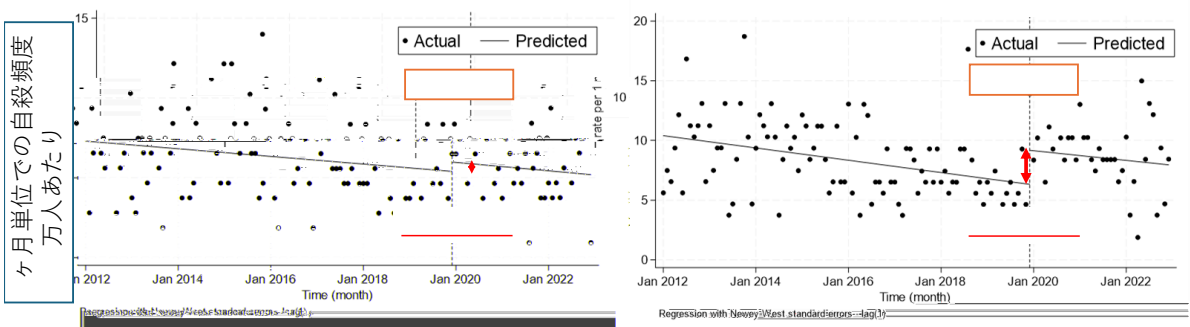

」

- 7 わ に う
- で う で わ ほ
- で 7 つ に で で まらほ に
- らほ つ -+ / 62" @7 -+ - -+ 0

### 主解析

で よ み に で  
 まらほ つ  
 で つ でう げら  
 と よ で つ よ げらほ

信頼区間  
 急激な変化  
 傾向の変化

信頼区間  
 急激な変化  
 傾向の変化