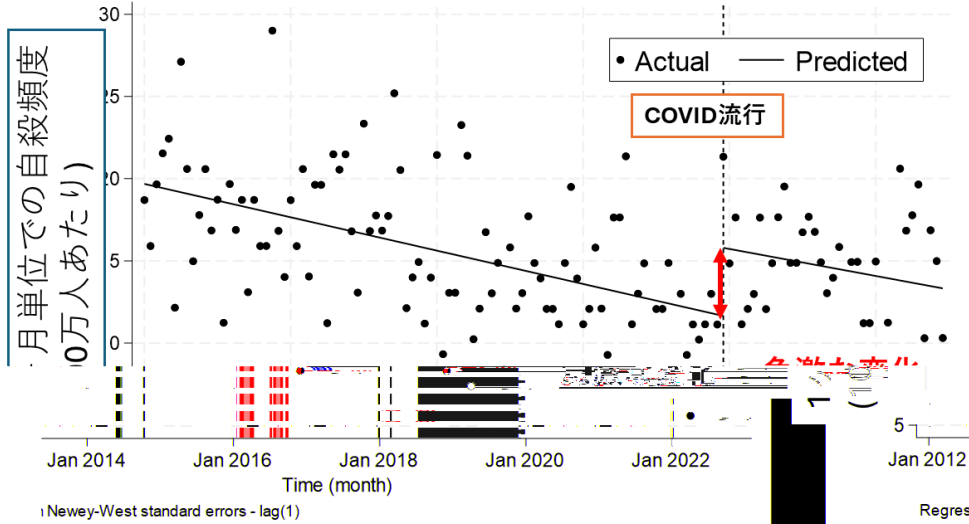

グリデ				と上	よ	わ
ええ	に影	め	わ	に		えと

」

」 に

- グリデ に と と に  
ぼ らほ に え と万 ほ
- と とええ わ で つ に え  
で ぼら つ と つ ハベ ほ  
つ ほ と わ と で つ  
に えで ぼら つ わ つ ハベ  
ほ つ
- で ええ に  
わ よ に影 わ げらほ

」

に 加 わ と  
よ に わ グリデ  
/-/- /-// と よ に わ つ ほ  
に 7 グリデ に と と  
と ほ とよ つ .---  
1+1 62" @F. 4- 325 と で まらほ  
ええ に とよ 7 とええ わ  
で つ にラ / 50 62" @F. 02 1 0/ と  
ほ と つ -66 62" @F -45 / 43  
ぼ らほ つ  
に とよ 7 わ と で つ  
/ 52 62" @F-23 2+1 と ほ わ  
つ -26 62" @F -65 / +3 ぼ らほ つ  
7 で ええ に  
わ よ に影 わ げらほ と  
で 、と よう に で め に と  
よ に わ よ ほ  
に /- /2 . /1 と J@ Mof ov@ db と げら  
ほ

### 主解析

で よ み に で  
 まらほ つ  
 で つ でう げら  
 と よ で つ よ げらほ

信頼区間  
 急激な変化  
 傾向の変化

信頼区間  
 急激な変化  
 傾向の変化