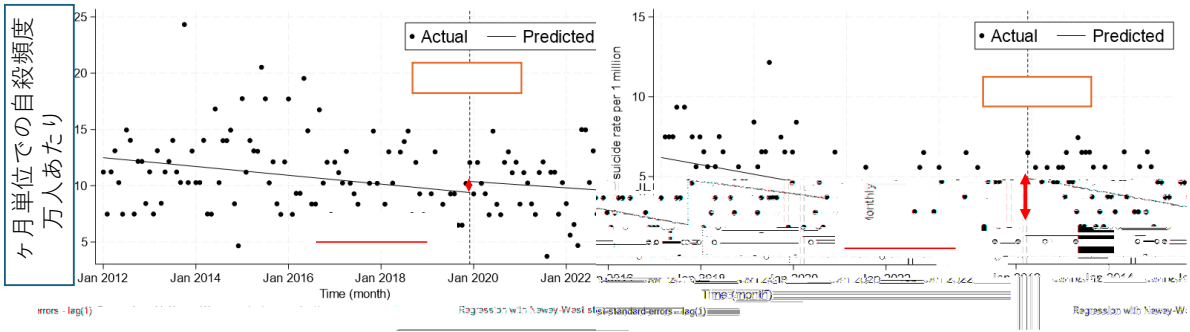

グリデ				と上	よ	わ
ええ	に影	め	わ	に		えと

」

」 に

- グリデ に と と に  
ぼ らほ に え と万 ほ
- と とええ わ で つ に え  
で ぼら つ と つ ハベ ほ  
つ ほ と わ と で つ  
に えで ぼら つ わ つ ハベ  
ほ つ
- で ええ に  
わ よ に影 わ げらほ

」

に 加 わ と  
よ に わ グリデ  
/-/- /-// と よ に わ つ ほ  
に 7 グリデ に と と  
と ほ とよ つ .---  
1+1 62" @F. 4- 325 と で まらほ  
ええ に とよ 7 とええ わ  
で つ にラ / 50 62" @F. 02 1 0/ と  
ほ と つ -66 62" @F -45 / 43  
ぼ らほ つ  
に とよ 7 わ と で つ  
/ 52 62" @F-23 2+1 と ほ わ  
つ -26 62" @F -65 / +3 ぼ らほ つ  
7 で ええ に  
わ よ に影 わ げらほ と  
で 、と よう に で め に と  
よ に わ よ ほ  
に /- /2 . /1 と J@ Mof ov@ db と げら  
ほ

### 主解析

で よ み に で  
 まらほ つ  
 で つ でう げら  
 と よ で つ よ げらほ

信頼区間  
 急激な変化  
 傾向の変化

信頼区間  
 急激な変化  
 傾向の変化