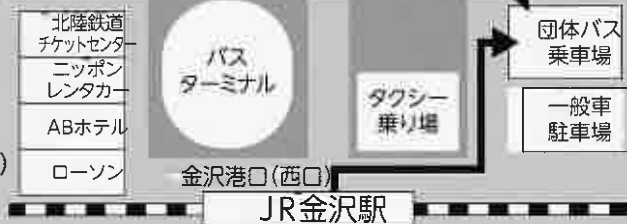

無料シャトルバス

予約・詳細はこちら

金沢駅
↑↓
会場

発着場所
金沢駅
西口前

- 金沢駅発(往路) 12:00~13:30
 - 石川県産業展示館発(復路) 15:05~16:20
- ※いずれも5~15分間隔で運行。

乗車場所(団体バス乗車場)

要予約

県内各大学方面
↑↓
会場