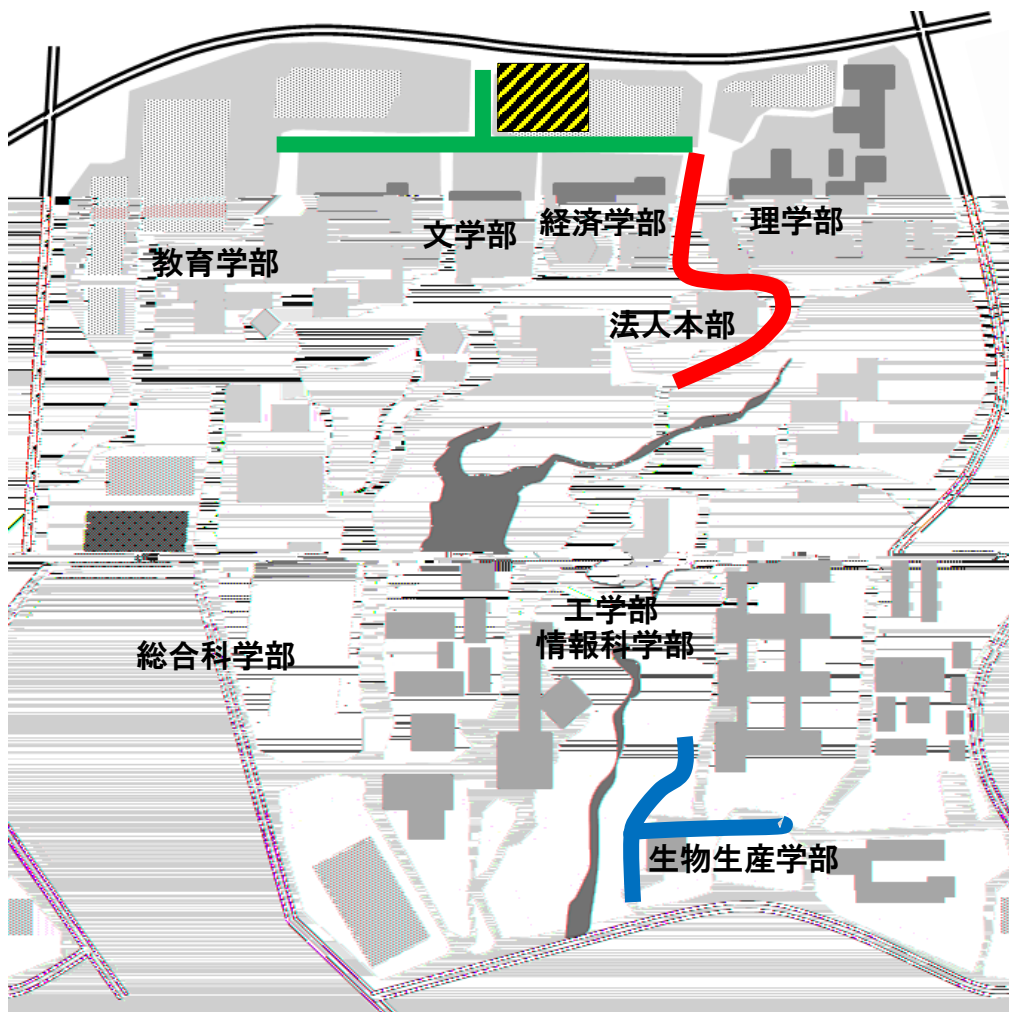

大学入学共通テスト時の 車両通行・駐車規制について

Regarding traffic regulation of vehicles

通行禁止
No Thoroughfare

- ① 18日(土) 17:10~18:30
- ② 18日(土) 17:10~18:30
- ③ 18日(土) 18:10~19:20 及び
19日(日) 17:50~19:00

駐車禁止
No Parking

17日(金) 17:30~19日(日) 19:00

広島大学高大接続・入学センター