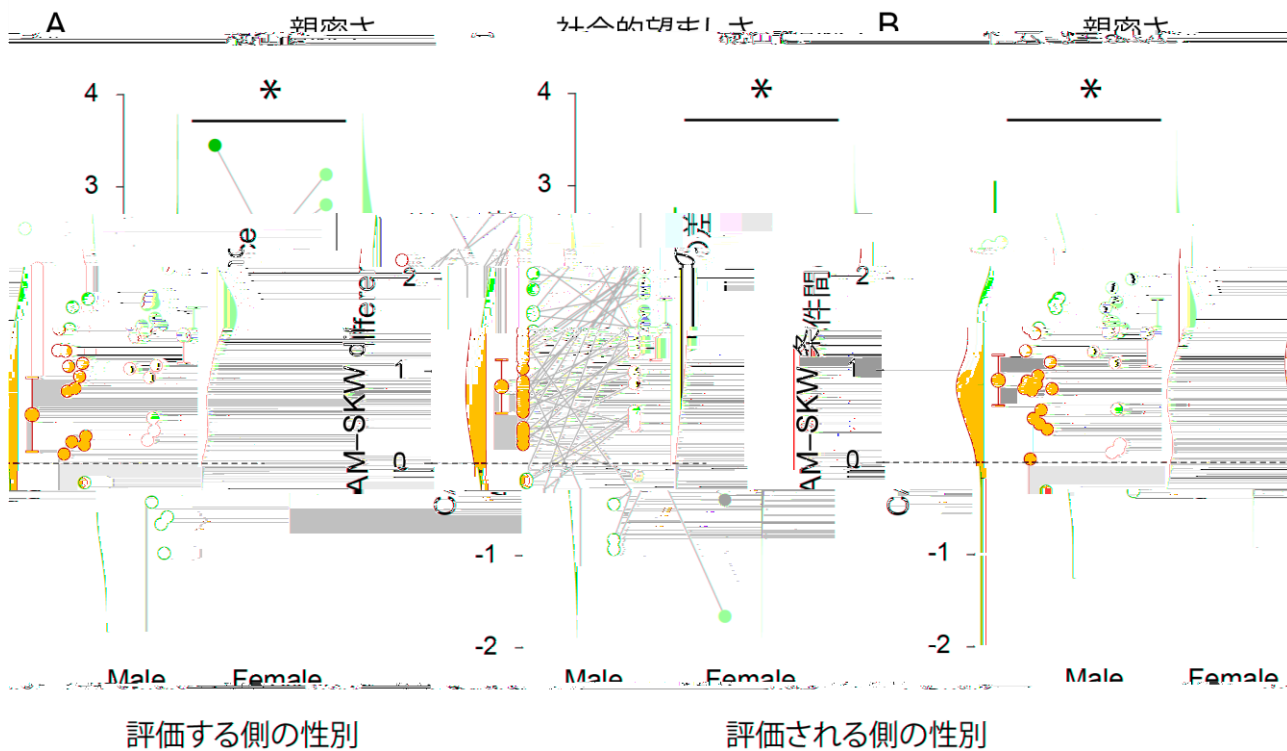

【本件リリース先】  
文部科学記者会、科学記者会、  
広島大学関係報道機関

広島大学

**NEWS RELEASE**

A. 就活生が、カメラを見ると、面接官からは、  
就活生が面接官の方を見ているように見える。

---

---