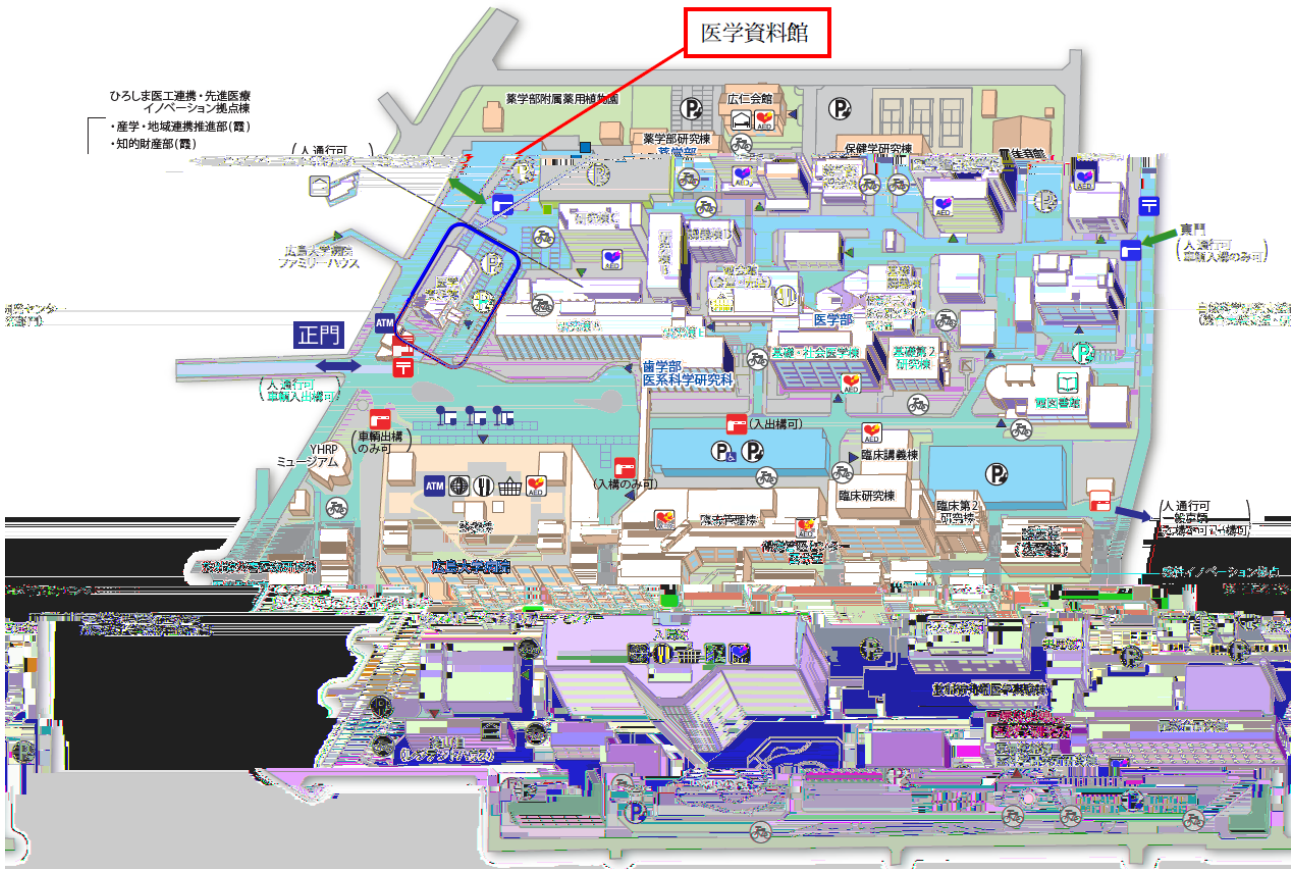

の わり お

中
。 む も

い りと

2023

のイペの花の

下の

被爆者

2024年 3月 15日(金) ~ 5月 17日(金)
10:00 ~ 16:00 (土曜日・日曜日・祝日閉館)