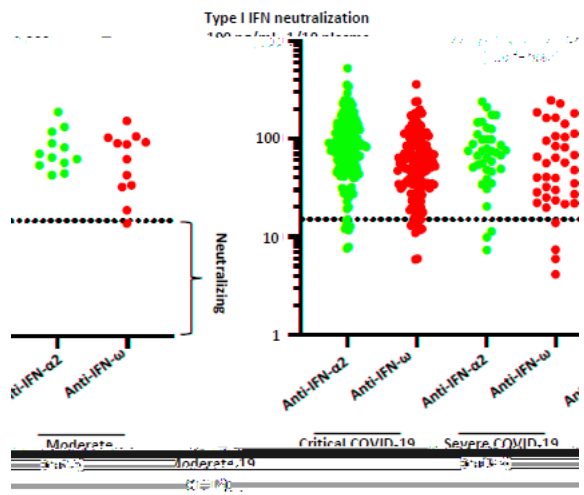

広島大学

国立大学法人

東京医科歯科大学

TOKYO MEDICAL AND DENTAL UNIVERSITY

NEWS RELEASE

【本件リリース先】

文部科学記者会、科学記者会、厚生労働記者会、
広島大学関係報道機関、本町記者会、東京医科歯科大学関係報道機関

Four horizontal blue lines for writing, located within a large rectangular frame.