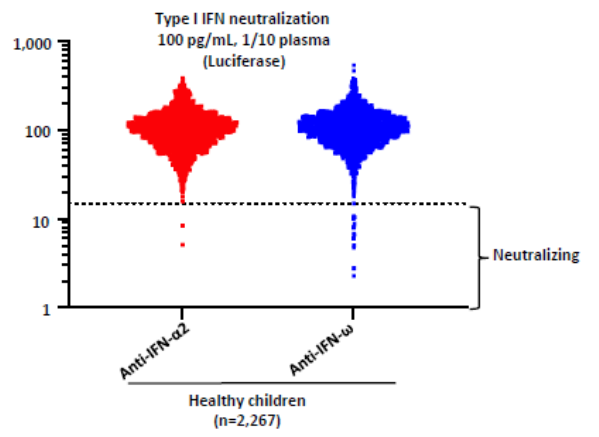

広島大学

国立大学法人

東京医科歯科大学

TOKYO MEDICAL AND DENTAL UNIVERSITY

NEWS RELEASE

【本件リリース先】

文部科学記者会、科学記者会、厚生労働記者会、
広島大学関係報道機関、本町記者会、東京医科歯科大学関係報道機関

Four horizontal blue lines for writing, located within a large rectangular frame.