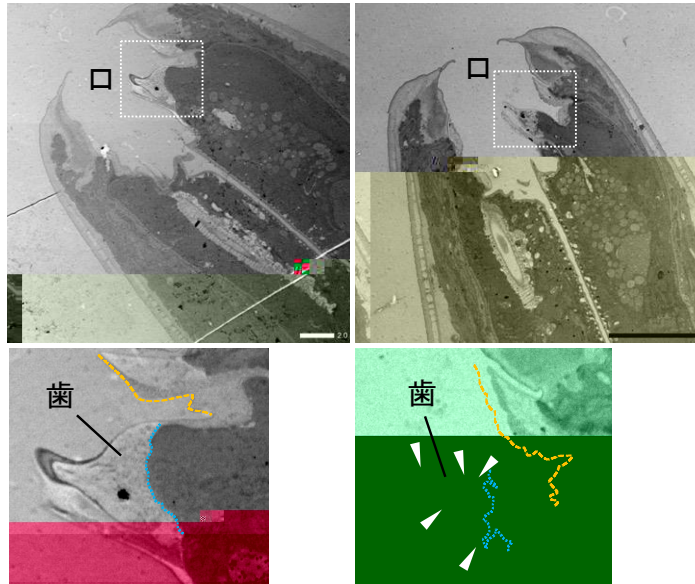

「 に 「 ベ み 「 ベ み 「
 「 。 け 「 「 あ 「 こ 「 け 「
 、 々 「 「 て ど 「 「 「 、 々 「
 」 々 の す す す ば 「 す
 ま す こ す 「 す 「 す 「 す
 こ 「 す 「 す 「 す 「 ぐ

∞ 「

∞ 「 す 「 す 「 す え 「 す
 ∞ 「 < 」 こ 「 ∞ 」 す 「 <
 「 「 「 こ 「 「 「 <

野生型

nas-6 欠失変異体