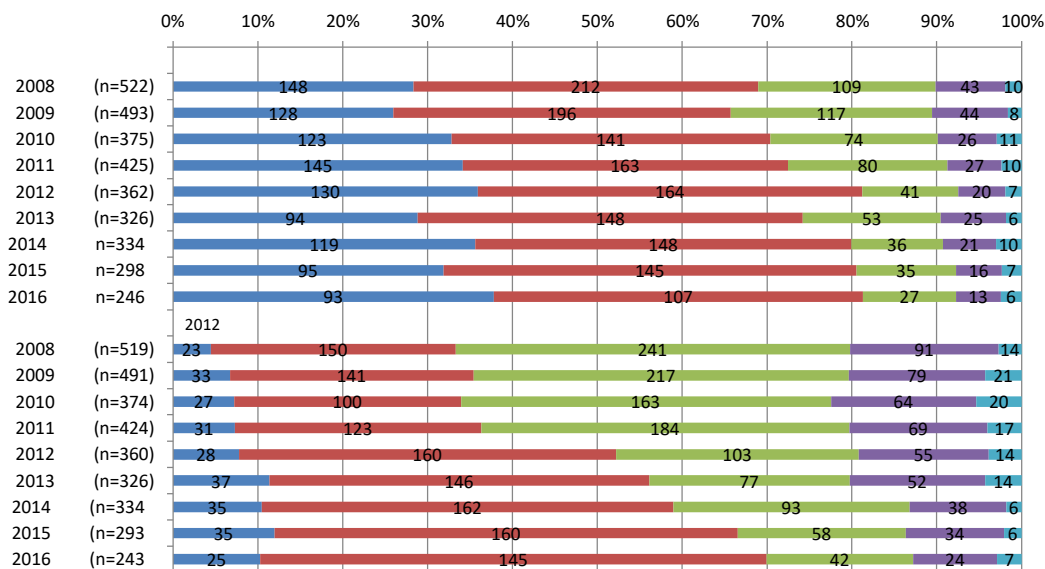

20(2008)

28(2016)

【質問】 5. 大学生生活全般の下の項目は、現在どの程度役に立っていますか？

【結果】

(6. 学士課程教育について)

【質問】(1) 教養教育の下の項目は、現在どの程度役に立っていますか？

【結果】

【質問】(2) 専門教育の下の項目は、現在どの程度役に立っていますか？

【結果】

(7. 学生支援について)

【質問】 学生対応・支援で下の項目はどの程度、充実していましたか？

【結果】

(8. 学生生活について)

【質問】(1) 下のような各項目は、学生時代のあなたにどの程度あてはまりますか？

【結果】