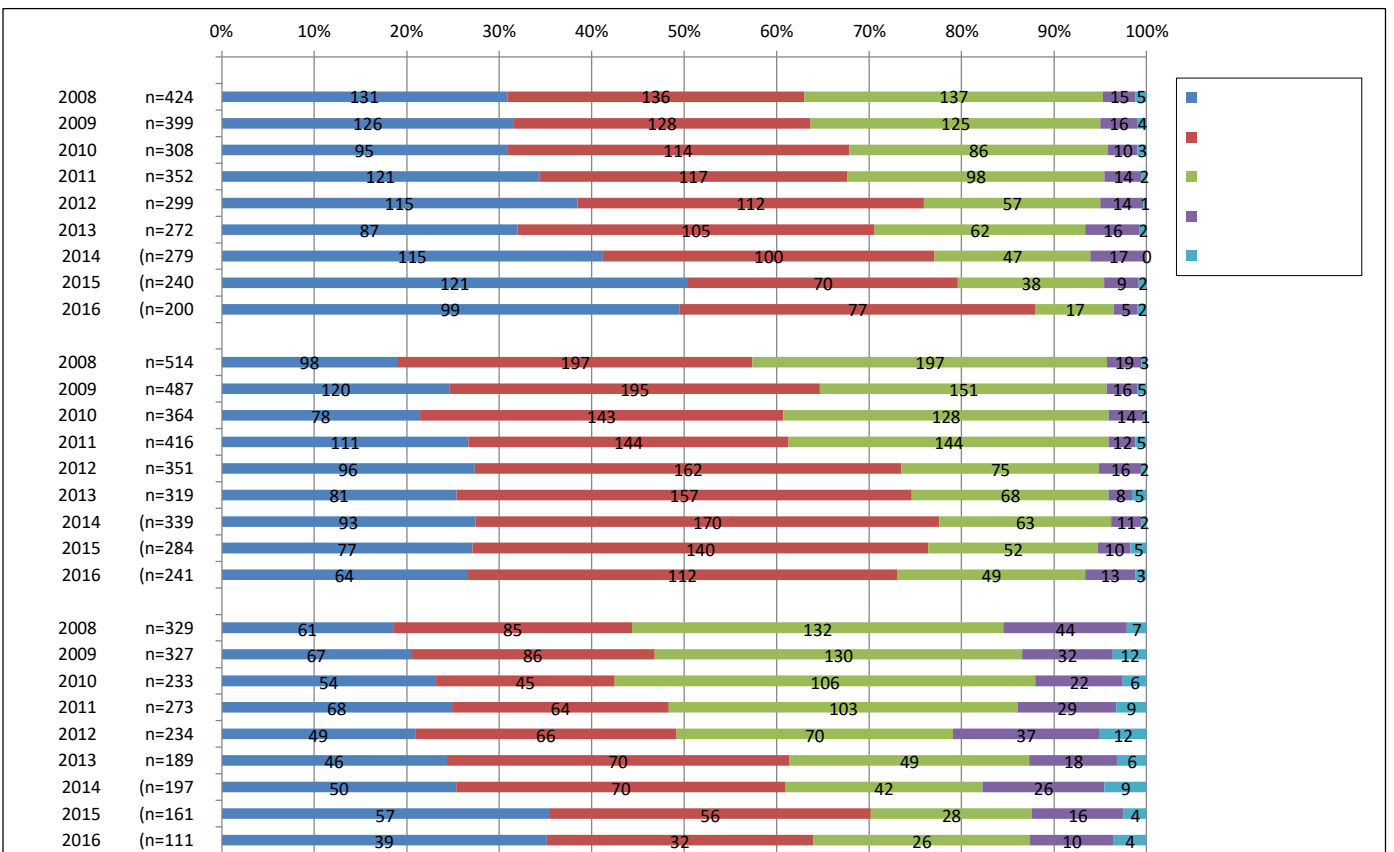

20(2008)

28(2016)

【質問】 5. 大学生生活全般の下の項目は、現在どの程度役に立っていますか？

【結果】

(6. 学士課程教育について)

【質問】(1) 教養教育の下の項目は、現在どの程度役に立っていますか？

【結果】

【質問】(2) 専門教育の下の項目は、現在どの程度役に立っていますか？

【結果】

(7. 学生支援について)

【質問】 学生対応・支援で下の項目はどの程度、充実していましたか？

【結果】

(8. 学生生活について)

【質問】(1) 下のような各項目は、学生時代のあなたにどの程度あてはまりますか？

【結果】