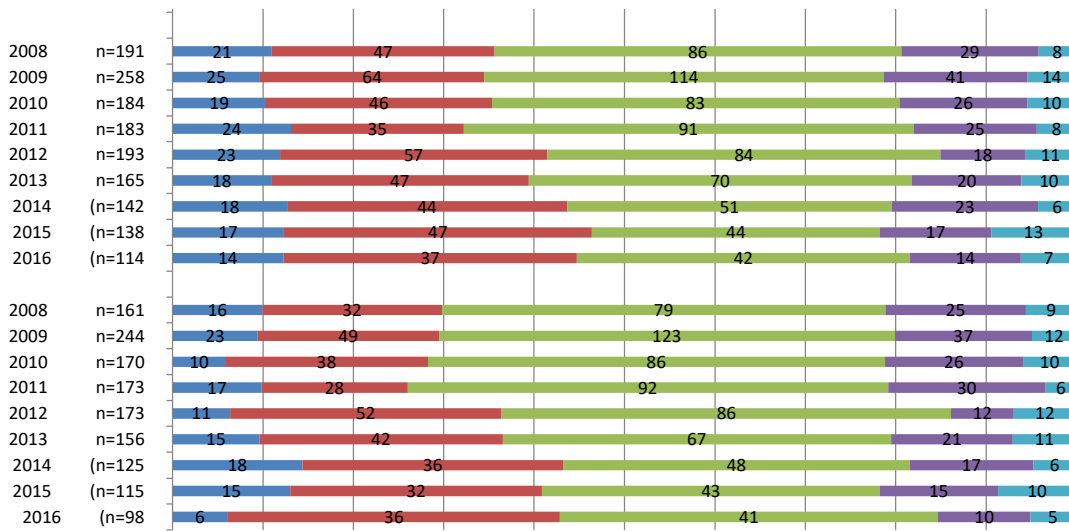

(7. 学生支援について)

【質問】 学生対応・支援で下の項目はどの程度、充実していましたか？

【結果】