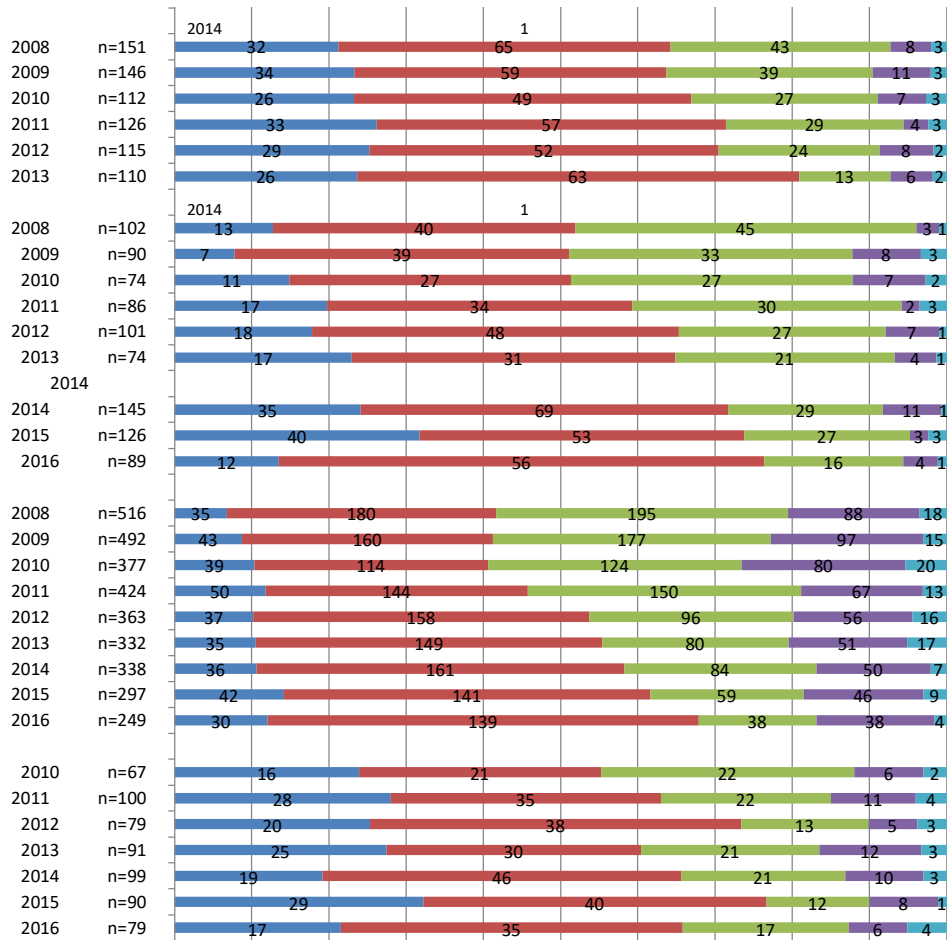

20(2008)

28(2016)

【質問】 5. 大学生生活全般の下の項目は、現在どの程度役に立っていますか？

【結果】

(6. 学士課程教育について)

【質問】(1) 教養教育の下の項目は、現在どの程度役に立っていますか？

【結果】

【質問】(2) 専門教育の下の項目は、現在どの程度役に立っていますか？

【結果】

(7. 学生支援について)

【質問】 学生対応・支援で下の項目はどの程度、充実していましたか？

【結果】

(8. 学生生活について)

【質問】(1) 下のような各項目は、学生時代のあなたにどの程度あてはまりますか？

【結果】