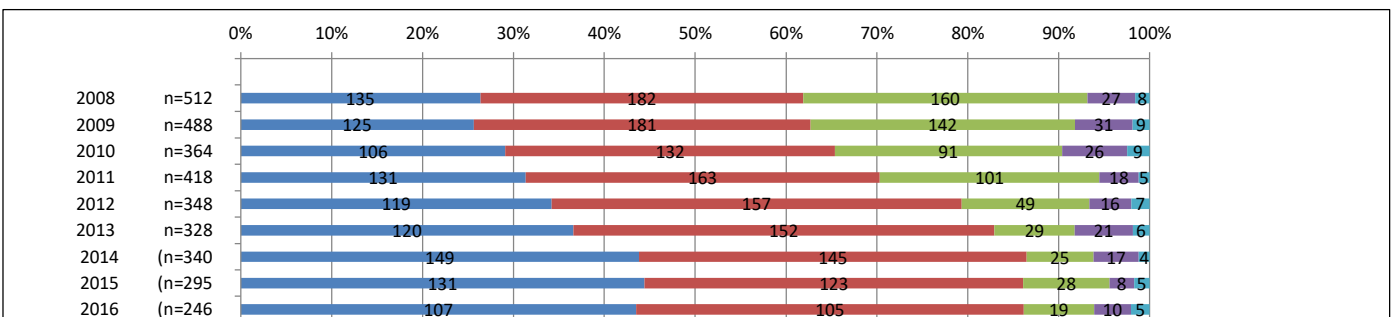

【質問】(2) 専門教育の下の項目は、現在どの程度役に立っていますか？

【結果】