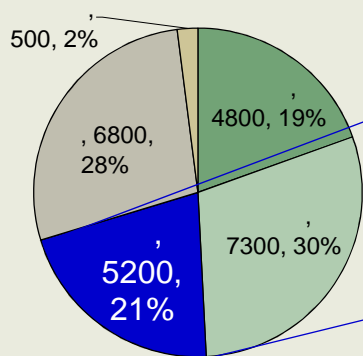

2010 6 24

広島大学大学院生物圏科学研究科
動物生殖学 准教授

大分県農林水産センター 研究員

()

100% 0%

100

5

3 /

+

10 50 /

+

5 10 / /

II

135 300 / 100 /

50% 50% 5