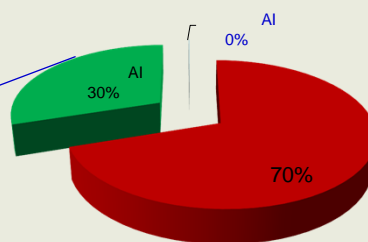

2010 6 24

広島大学大学院生物圏科学研究科
動物生殖学 准教授

大分県農林水産センター 研究員

()

100% 0%

100

5

3 /

+

10 50 /

+

5 10 / /

II

135 300 / 100 /

50% 50% 5