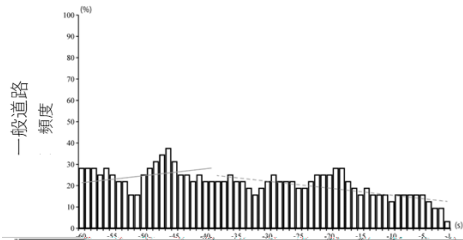

NEWS RELEASE

抗眠気行動

マイクロスリープ行動兆候

車両挙動異常