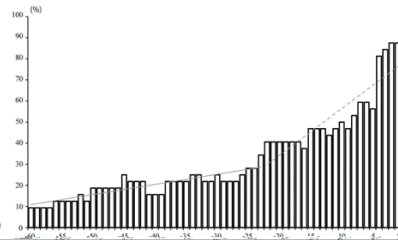

NEWS RELEASE

抗眠気行動

マイクロスリープ行動兆候

車両挙動異常