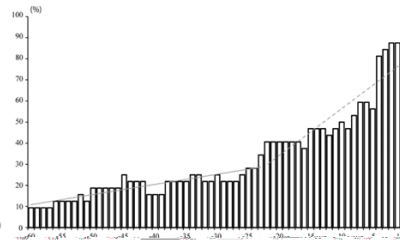

NEWS RELEASE

抗眠気行動

マイクロスリープ行動兆候

車両挙動異常