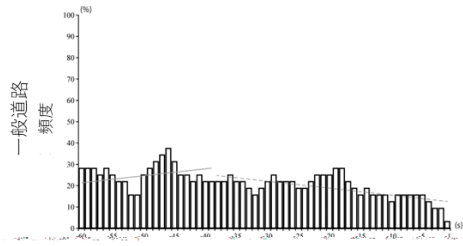

NEWS RELEASE

抗眠気行動

マイクロスリープ行動兆候

車両挙動異常