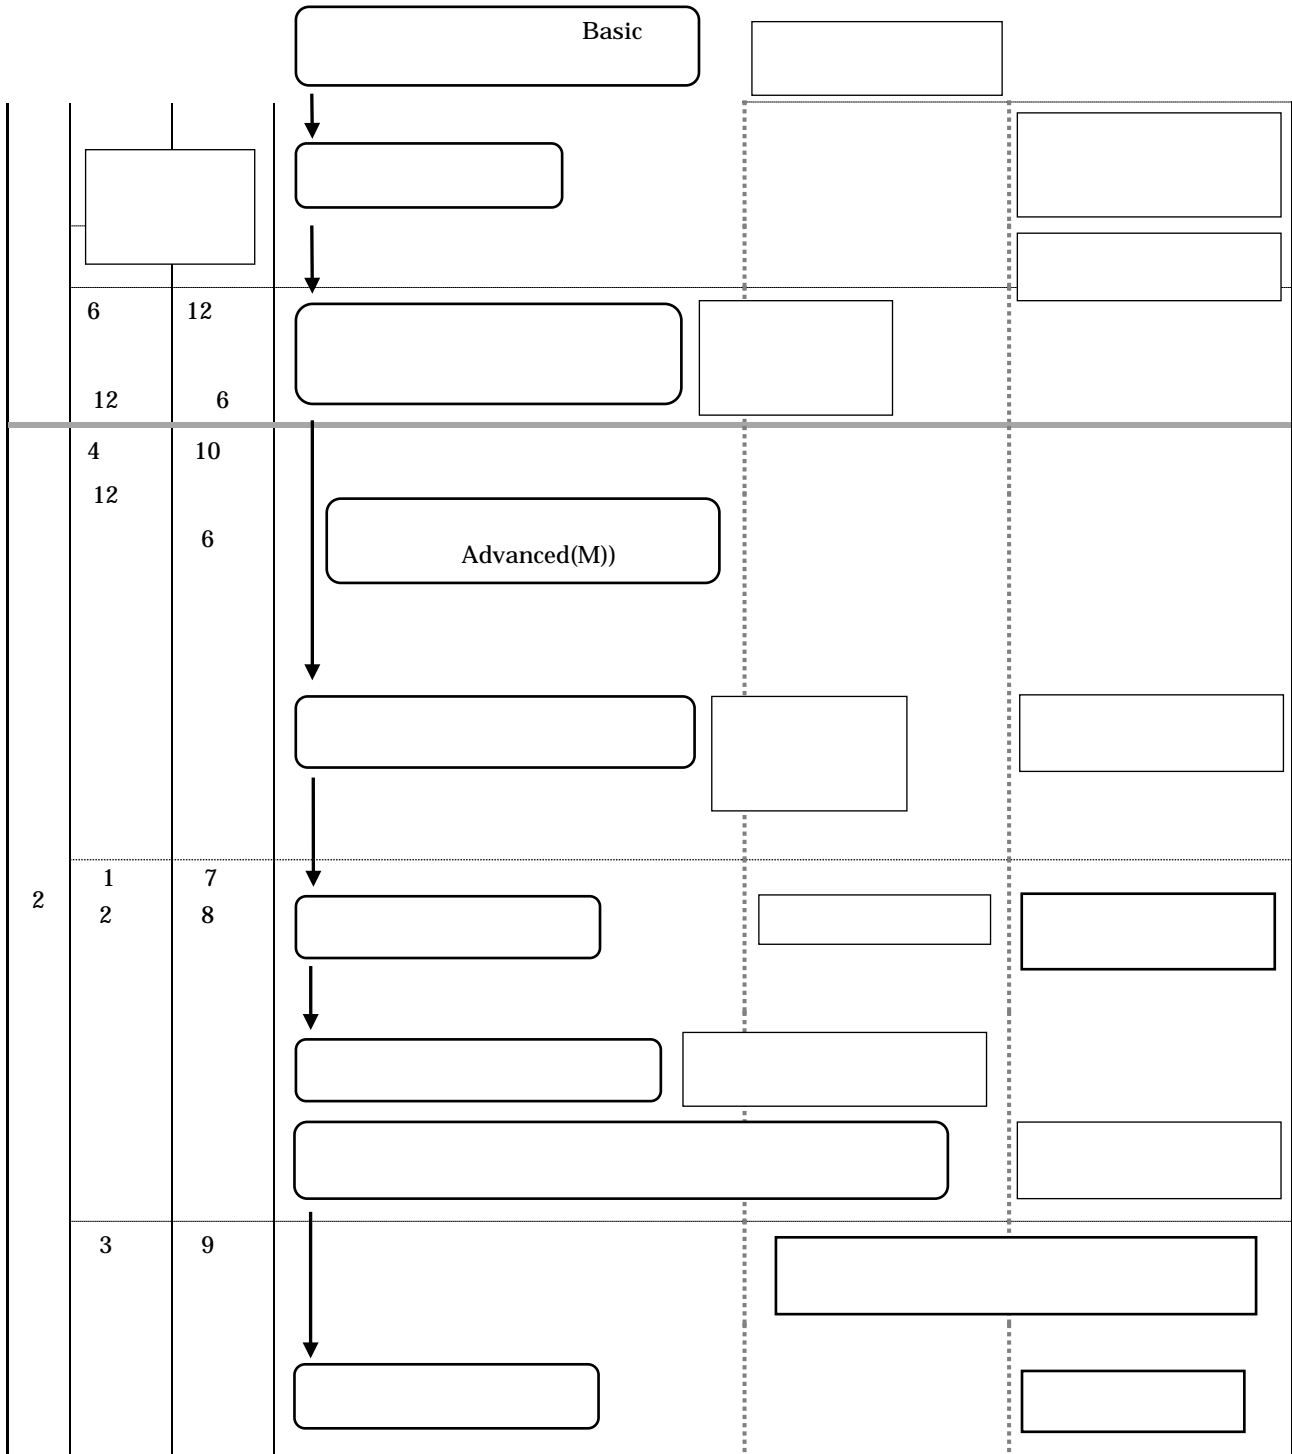

博士課程前期・専門職学位課程(教職大学院)の
修士論文等作成スケジュール

1

1

2

1

2

1

3