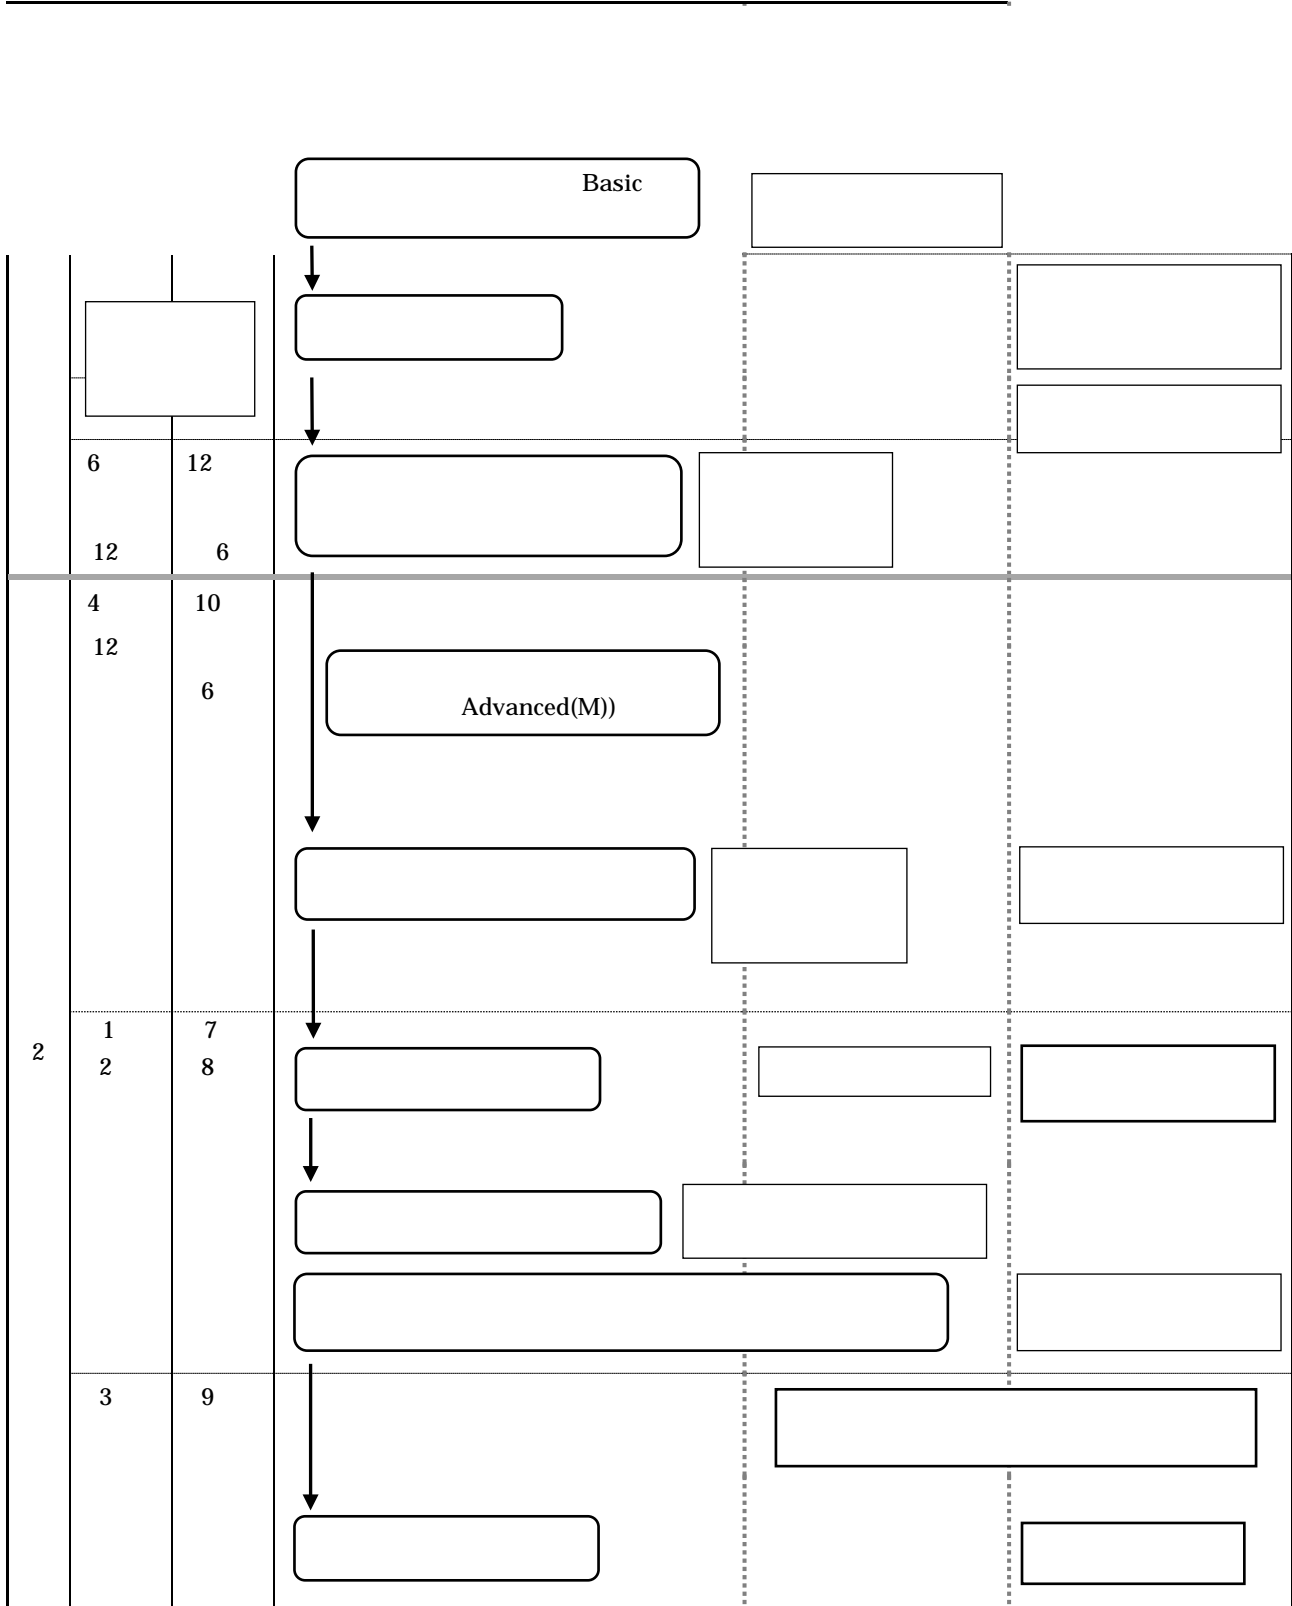

博士課程前期・専門職学位課程(教職大学院)の
修士論文等作成スケジュール

1

1

2

1

2

1

3