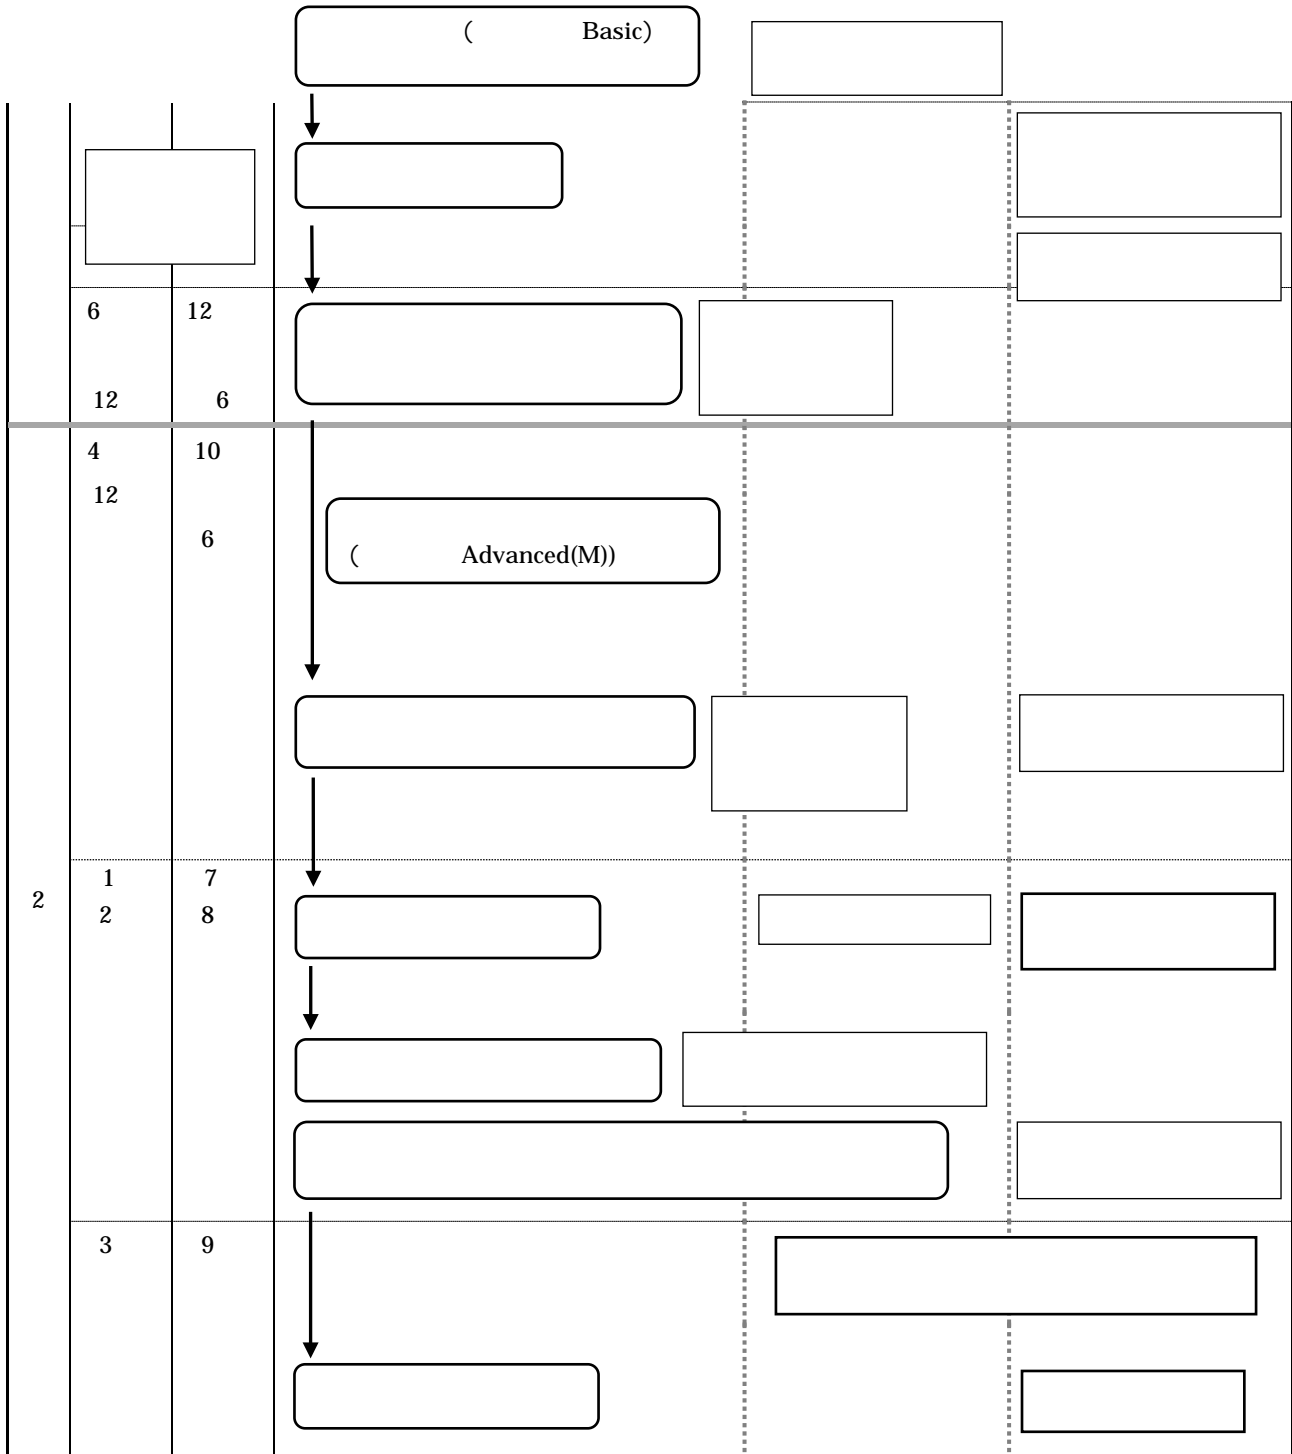

博士課程前期・専門職学位課程(教職大学院)の
修士論文等作成スケジュール

1

1

2

1

2

1

3