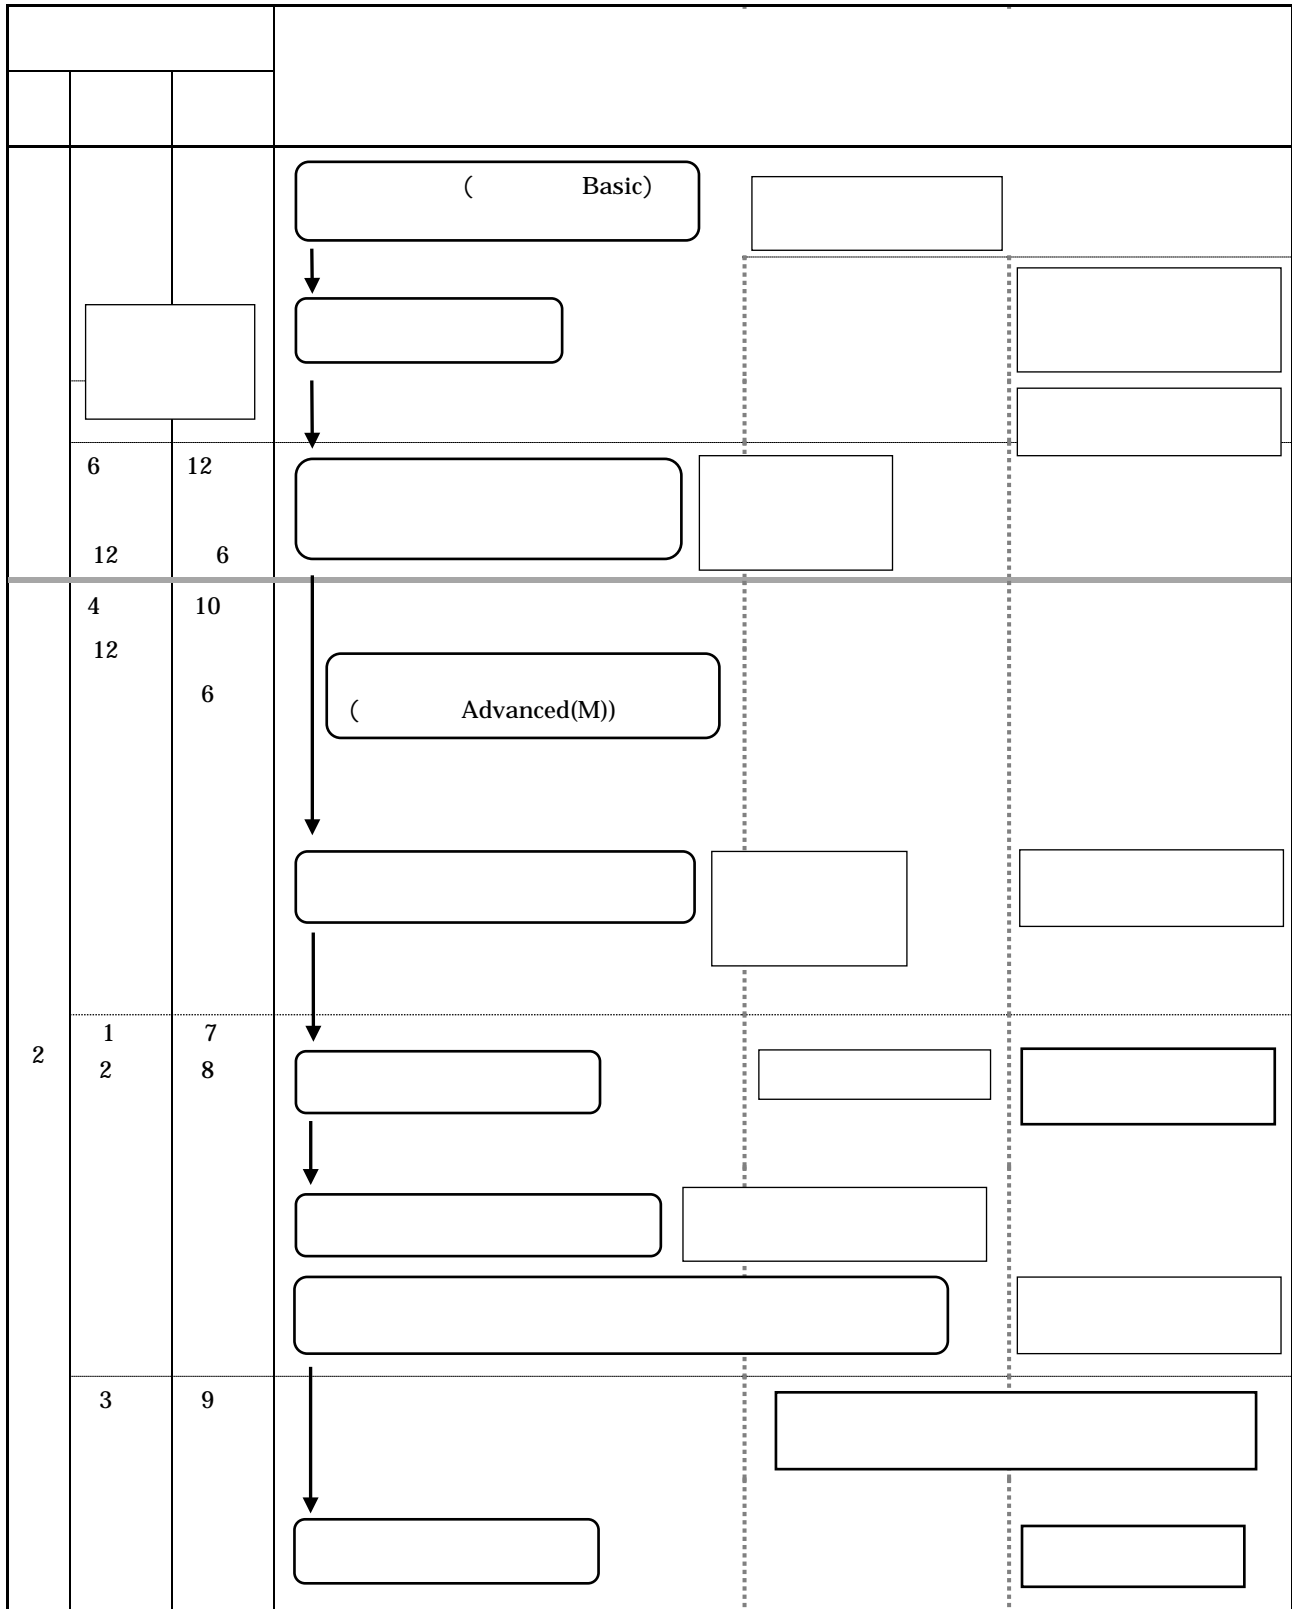

博士課程前期・専門職学位課程(教職大学院)の
修士論文等作成スケジュール

1

1

2

1

2

1

3