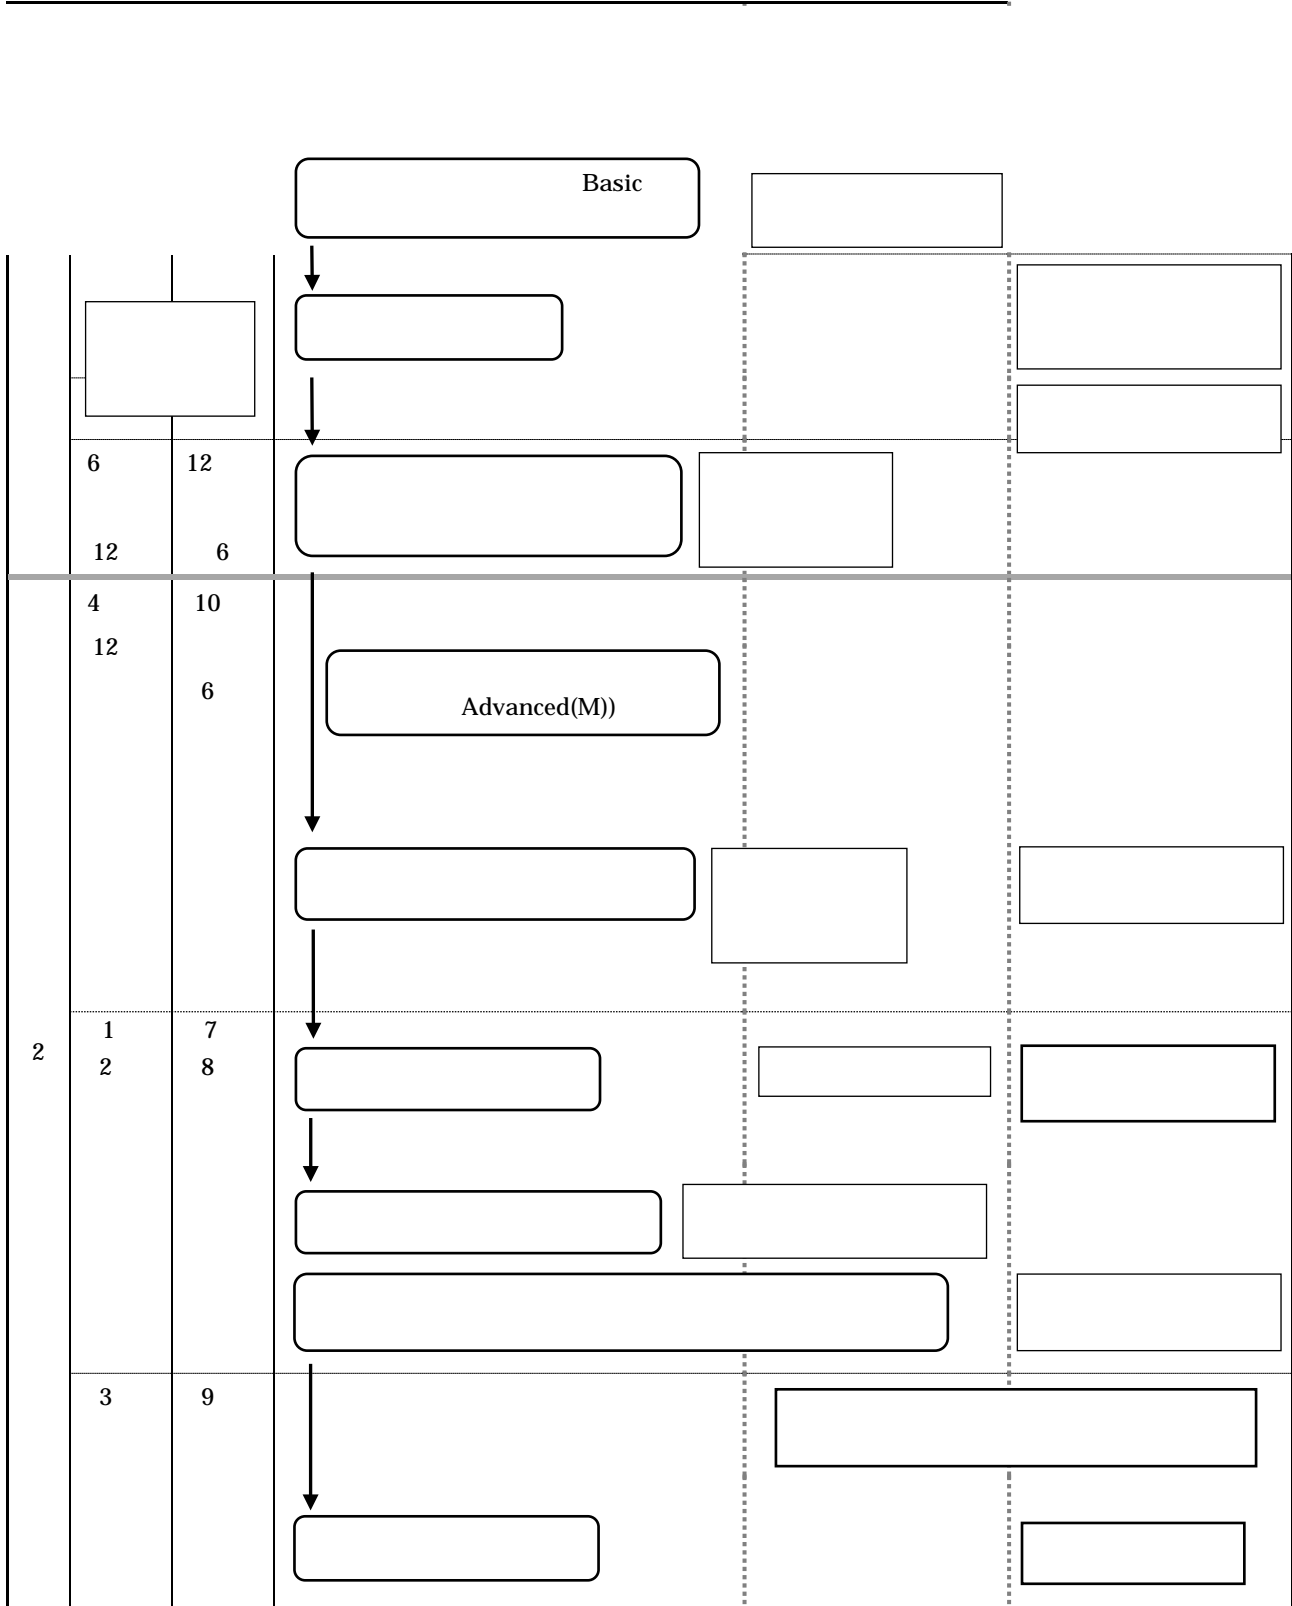

博士課程前期・専門職学位課程(教職大学院)の  
修士論文等作成スケジュール

1

1

2

1

2

1

3