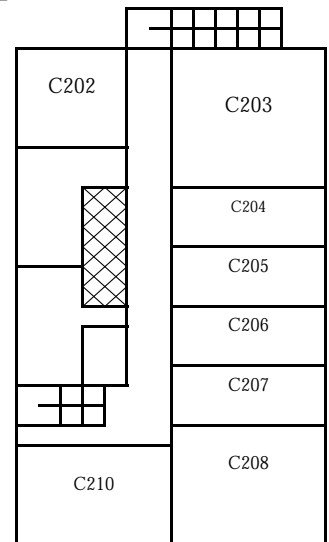

# 東千田キャンパス構内配置図

### 6F

【総合校舎A棟】

【総合校舎B棟】

1F

2F

3F

【総合校舎C棟】

1F

2F

3F

【東千田未来創生センターM棟】