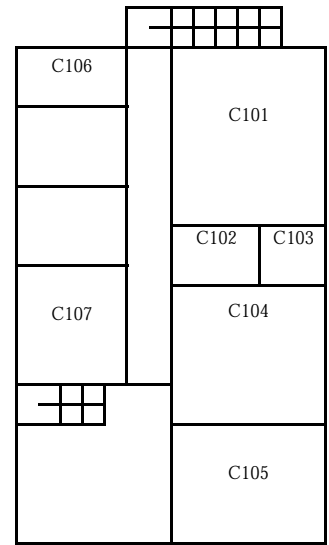

# 東千田キャンパス構内配置図

### 3F

放送大学

【総合校舎A棟】

### 5F

【総合校舎A棟】

### 6F

【総合校舎A棟】

【総合校舎B棟】

1F

2F

3F

【総合校舎C棟】

1F