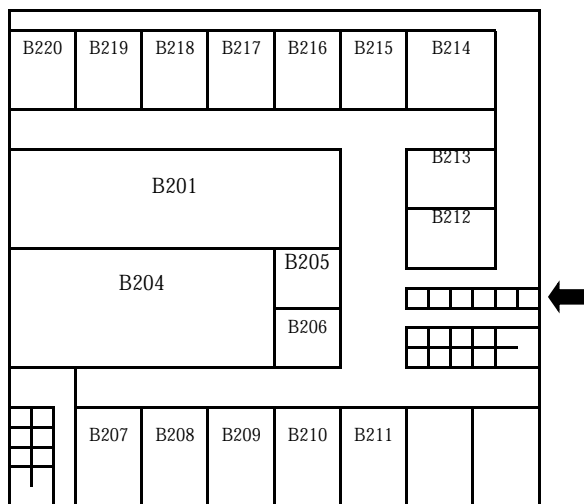

# 東千田キャンパス構内配置図

### 5F

【総合校舎A棟】

### 6F

【総合校舎A棟】

【総合校舎B棟】

1F

2F

3F

【総合校舎C棟】

1F

2F

3F

【東千田未来創生センターM棟】