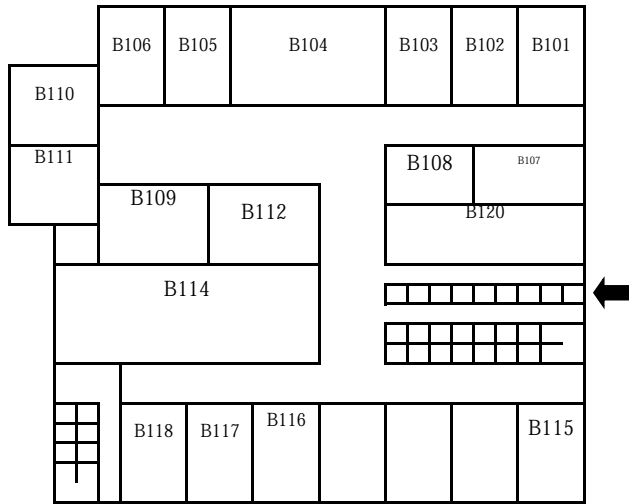

# 東千田キャンパス構内配置図

### 4F

放送大学

【総合校舎A棟】

### 5F

【総合校舎A棟】

### 6F

【総合校舎A棟】

【総合校舎B棟】

1F

2F

3F

【総合校舎C棟】

1F