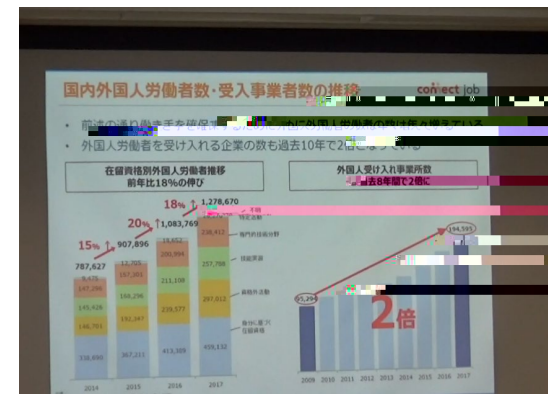

4.

HP

HP

My

Message from the

Career Center

于2022年11月在以下网址 行
可提供指 意 的 音。

<https://www.hiroshima-u.ac.jp/gcdc/student/guidance/vod>