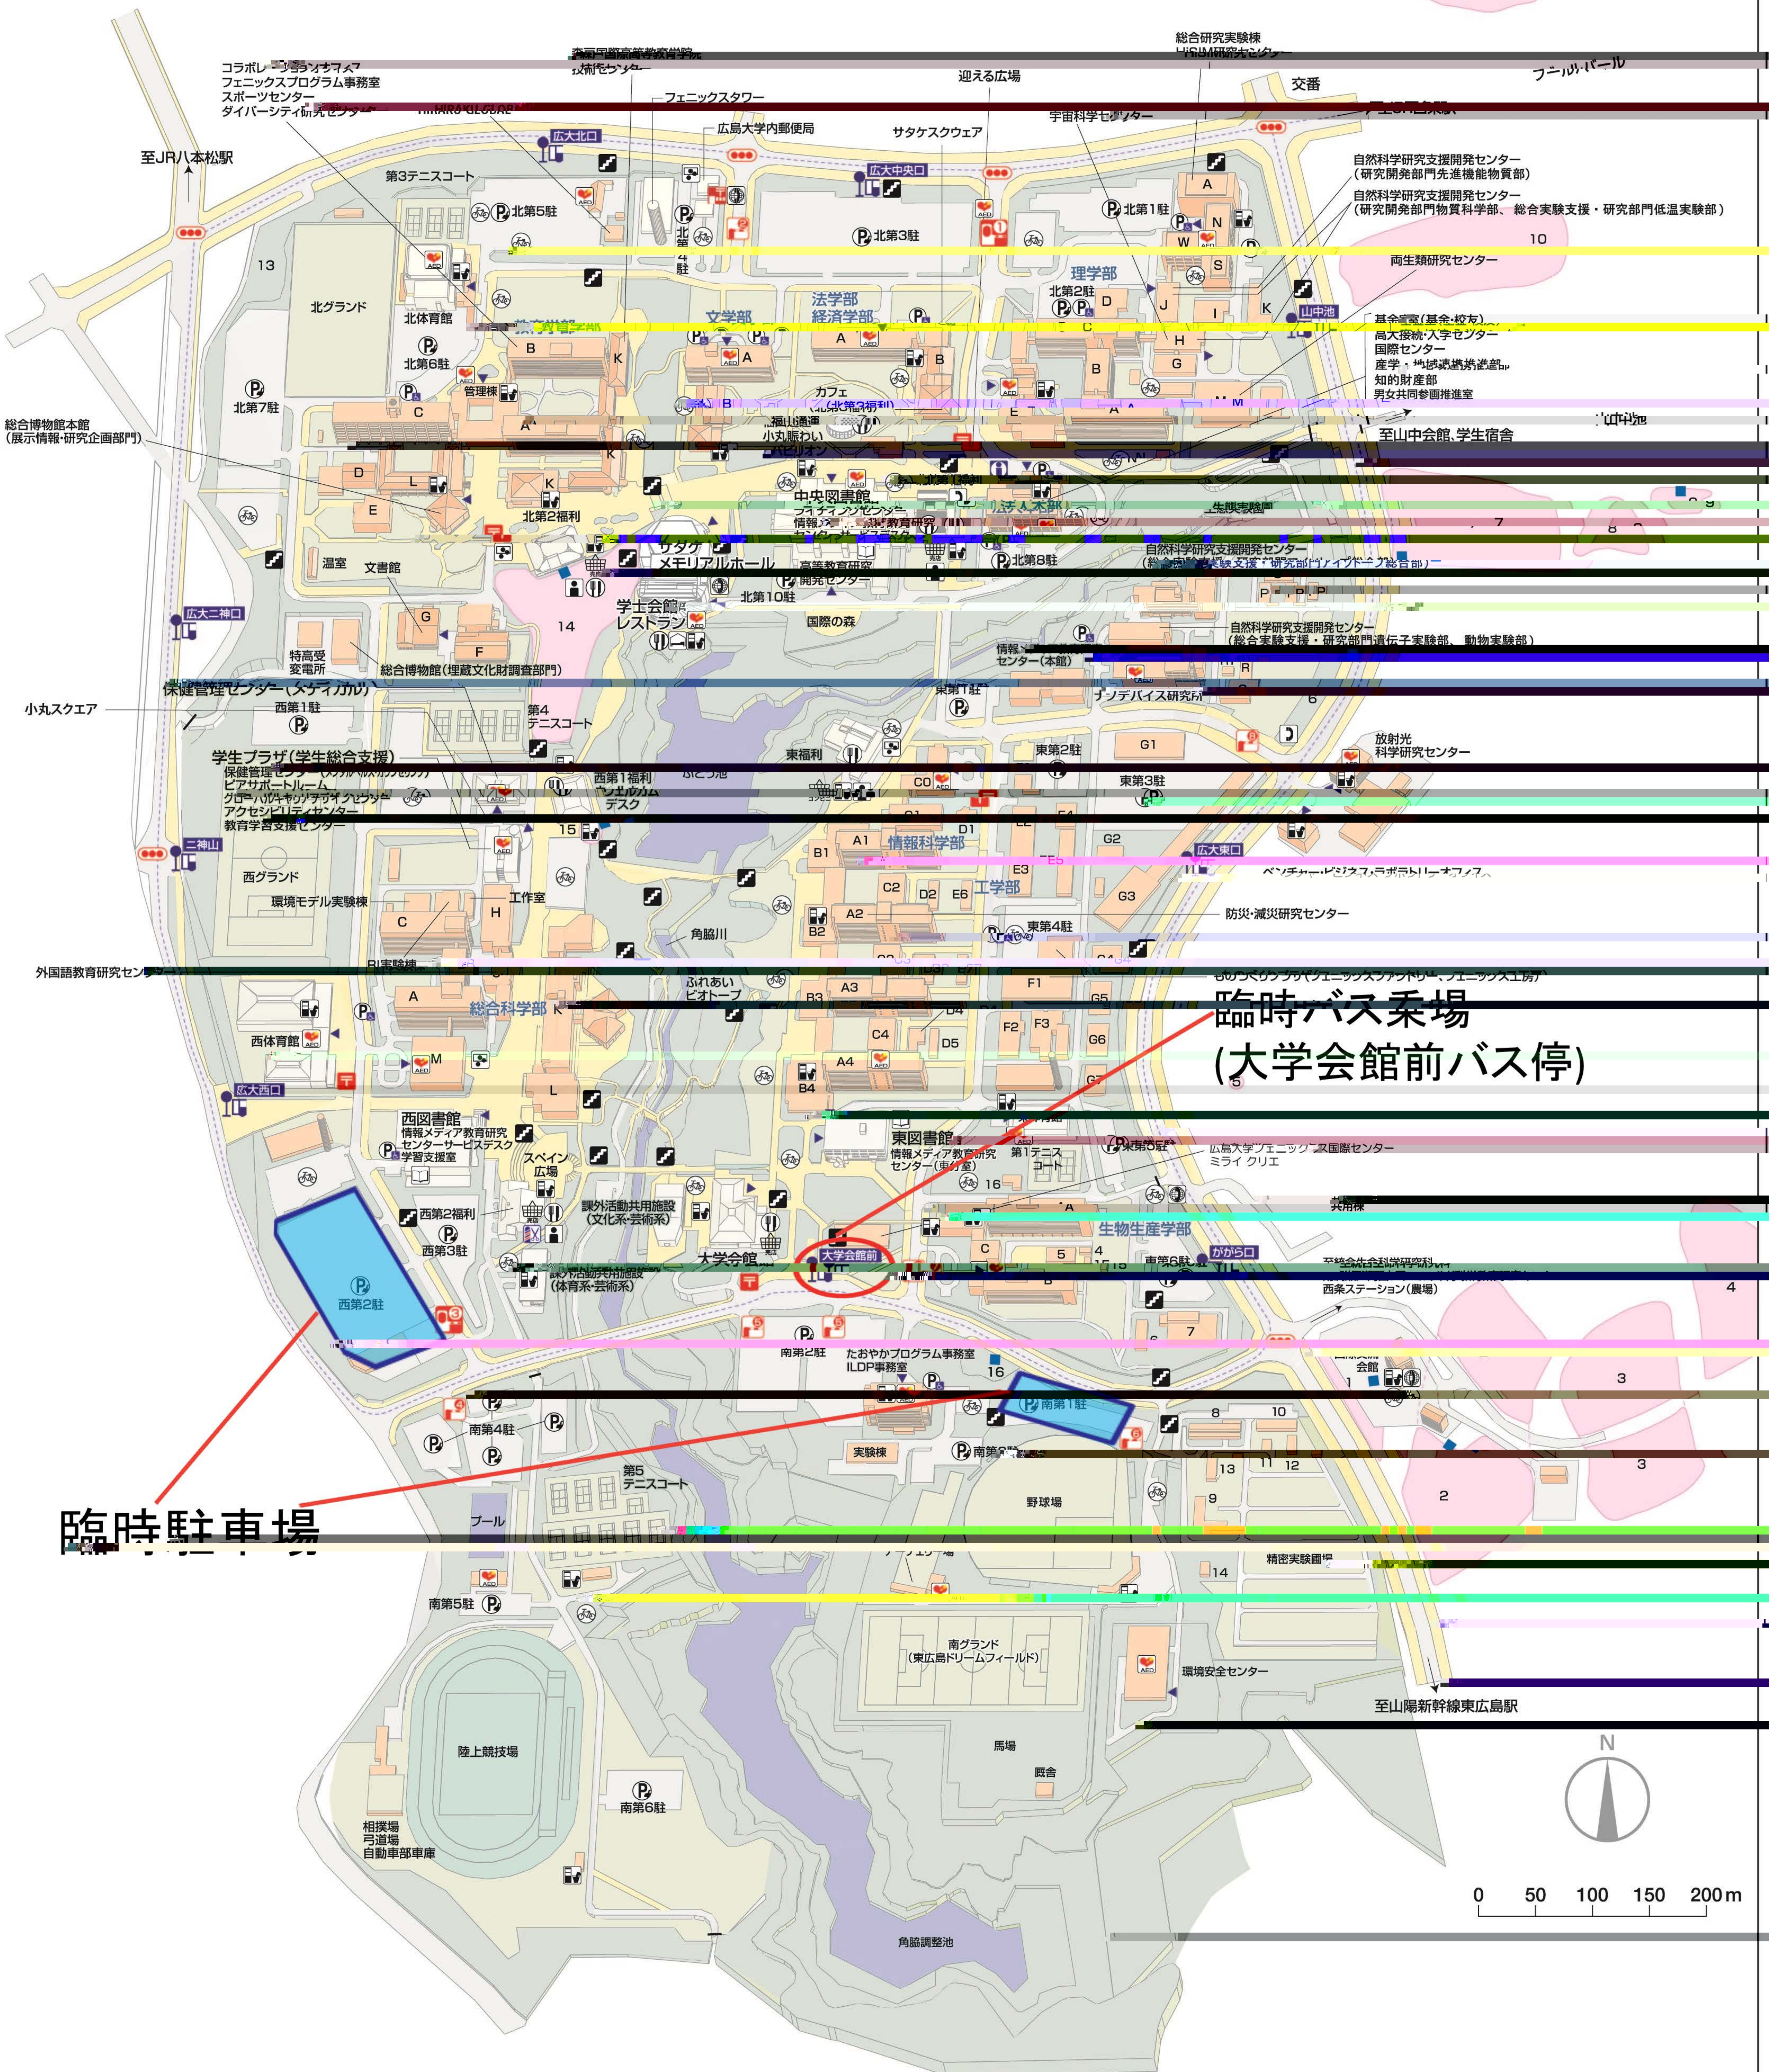

東広島運動公園行き臨時バス乗場 および臨時駐車場

a
b
c
d
e
f
g
h
i

臨時バス乗場
(大学会館前バス停)

臨時駐車場

0 50 100 150 200m