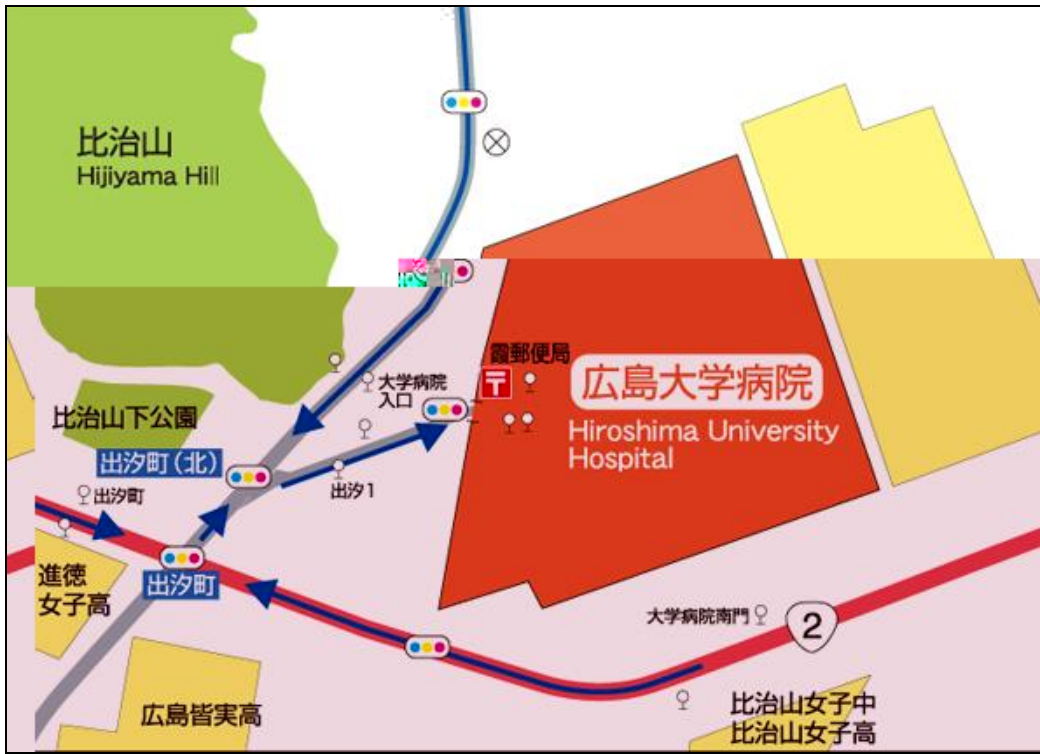

島

館

16 00 5 10 3
 10 00

6
 TEL082-257-5022 5022

1

6 1 3,500
 7 3 1 3,500

10	1							
		12	29		1	3		
1	2							
				1	1	1	3	

线
 办 续 请 询 单
 员

1
1

①

島 館

8:30 17:15

734-0037

082 257 5449