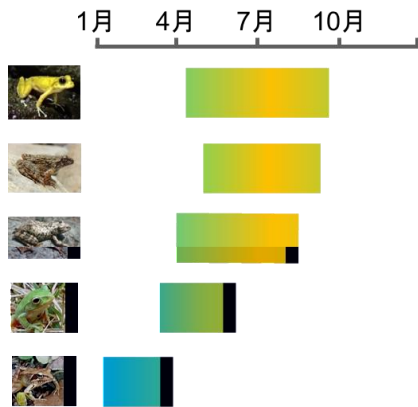

---

---

---

今回の発見

図 1

リュウキュウカジカガエル

沢 水たまり 温泉

ツチガエル  
池 川 水田 湿地

シュレーゲルアオガエル  
水田 湿地  
ニホンアカガエル

カジカガエル  
清流

図 5

この研究の社会的意義

論文情報

---

お問い合わせ先