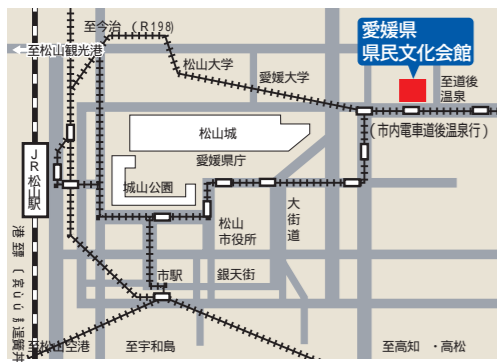

松山会場

■日 時 7月21日(日) 13時30分~16時00分 (受付開始13:00)
 ■会 場 愛媛県県民文化会館 (松山市道後町2丁目5番1号)

会場	時間	内容
第6会議室	I 13:30~14:30	大学説明・学部説明 『広島大学の特色と入学者選抜について』
	II 14:35~14:50	在学生によるスピーチ
	III 15:00~16:00	個別相談 入学センター 在学生

アクセス

R 松山駅, 松山市駅から
 伊予鉄市内電車(道後温泉行)南町・県民文化会館前で下車
 伊予鉄バス(道後温泉駅前行)南町・県民文化会館前で下車

高松会場

■日 時 7月28日(日) 13時30分~16時00分 (受付開始13:00)
 ■会 場 サポートホール高松 (高松市サポート2番1号)

会場	時間	内容
54会議室 (5F)	I 13:30~14:30	大学説明・学部説明 『広島大学の特色と入学者選抜について』
	II 14:35~14:50	在学生によるスピーチ
52・53会議室 (5F)	III 15:00~16:00	個別相談 入学センター 在学生

アクセス

J R 高松駅から徒歩3分
 ことでん高松築港駅から徒歩5分
 高松港から徒歩2分

入学センター・・・入試に関する相談に応じます。
 キャリアセンター・・・就職状況等について説明し、進路や職業選択に関する相談に応じます。
 アクセシビリティセンター・・・障がいのある学生に対する修学支援と修学環境について説明し、相談に応じます。
 在学生スタッフ・・・広島大学での学生生活や学びの楽しさや特長について説明し、相談に応じます。

会場	時間	内容
展示ホール	I	13:30～14:30 大学説明・学部説明 『広島大学の特色と入学選抜について』
	II	14:35～14:50 在学生によるスピーチ
	III	15:00～16:00 個別相談 入学センター 在学生

アクセス

JR 岡山駅中央改札口から徒歩3分