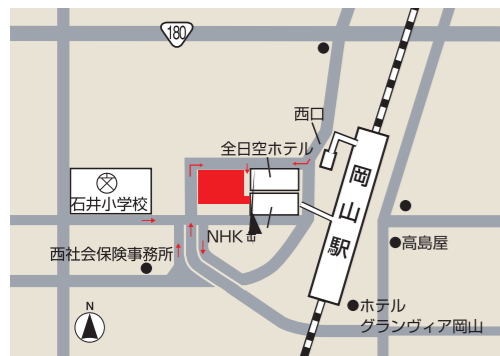

過去3年分の
 入試問題(AO・一般)も
 閲覧できます。

2013 広島大学説明会

対象: 高校生, 受験生, 保護者, 高校教員等

広島 6月16日(日) 岡山 6月23日(日) 神戸 6月23日(日)
 山口 7月14日(日) 福岡 7月15日(月祝) 松江 7月21日(日)
 松山 7月21日(日) 高松 7月28日(日) 事前の参加申込みは不要です

広島大学は、11の学部と11の大学院研究科を擁する総合研究大学です。
 総合科学部 文学部 教育学部 法学部 経済学部 理学部 医学部 歯学部 薬学部 工学部 生物生産学部

アクセス

- JR 広島駅から**
 広島バス（紙屋町経由広島港行き）20分
 日赤前下車 徒歩5分
 市内電車（広島港行き 番）30分
 日赤病院前下車 徒歩3分
- JR 横川駅から**
 市内電車（広電本社前行 番）40分
 日赤病院前下車 徒歩3分
- JR 西広島駅から**
 市内電車（広島港行き 番）30分
 日赤病院前下車 徒歩3分

- * 1 希望する時間帯の大学説明・学部説明・個別相談を選んで参加してください。
- * 2 「大学説明」は合計3回ありますが、いずれの回も同じ内容です。都合のよい時間帯に参加してください。
- * 3 個別相談は、13:15～17:00までオープンしています。

会場	時間	内容
展示ホール	I	13:30～14:30 大学説明・学部説明 『広島大学の特色と入学選抜について』
	II	14:35～14:50 在学生によるスピーチ
	III	15:00～16:00 個別相談 入学センター 在学生

アクセス

JR 岡山駅中央改札口から徒歩3分