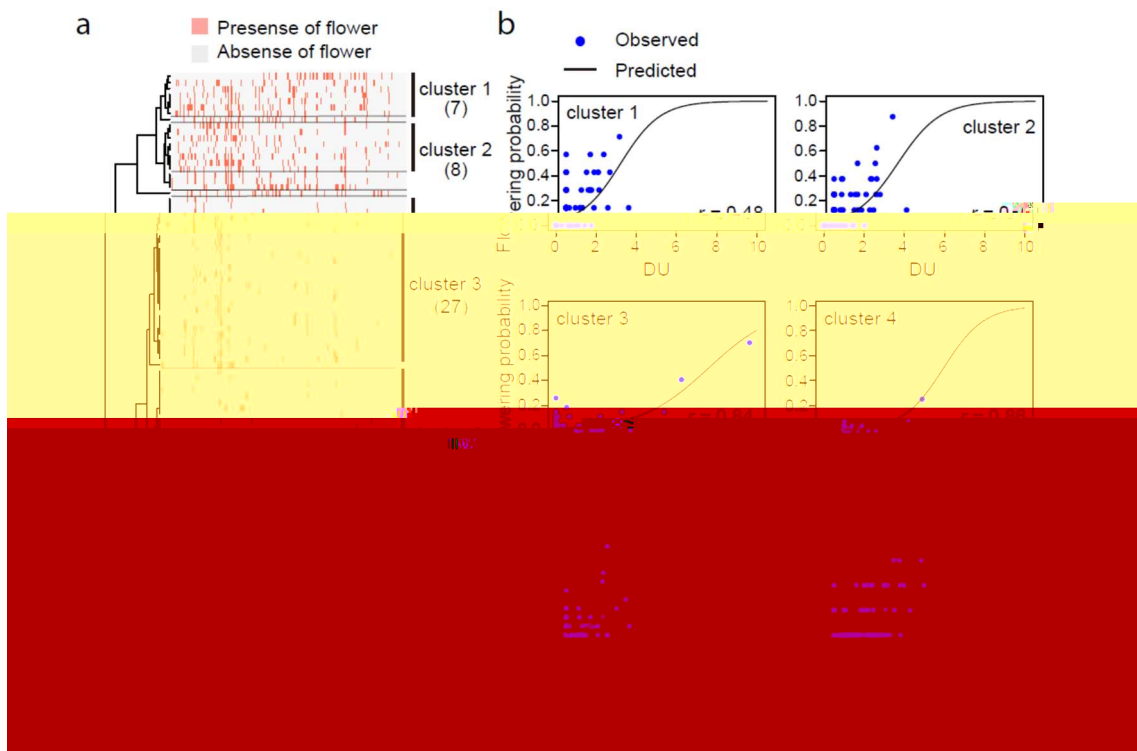

開

論文発表

マレーシア森林研究所見本林(arboretum)

開花・結実フェノロジー

図2 フタバガキ科95種のクラスター分類(a)と統計モデルによる各クラスターにおける開花予測。

[Redacted]

[Redacted]

[Redacted]