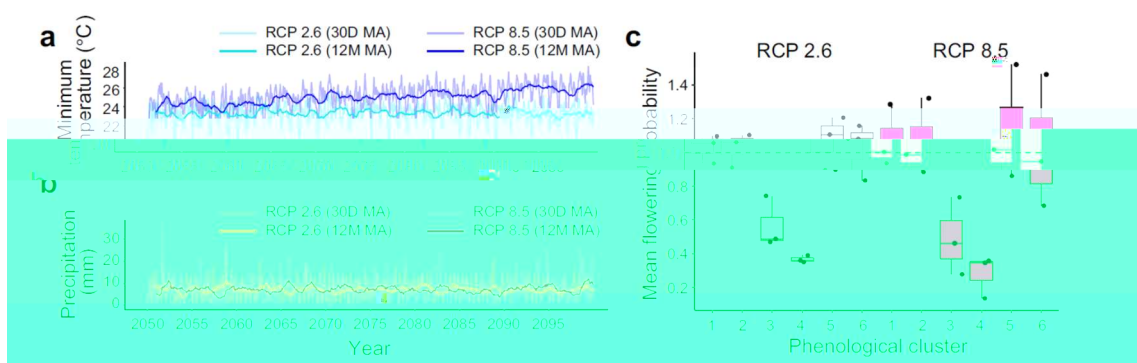

開

論文発表

マレーシア森林研究所見本林(arboretum)

開花・結実フェノロジー

図2 フタバガキ科95種のクラスター分類(a)と統計モデルによる各クラスターにおける開花予測。

[Redacted]

[Redacted]

[Redacted]