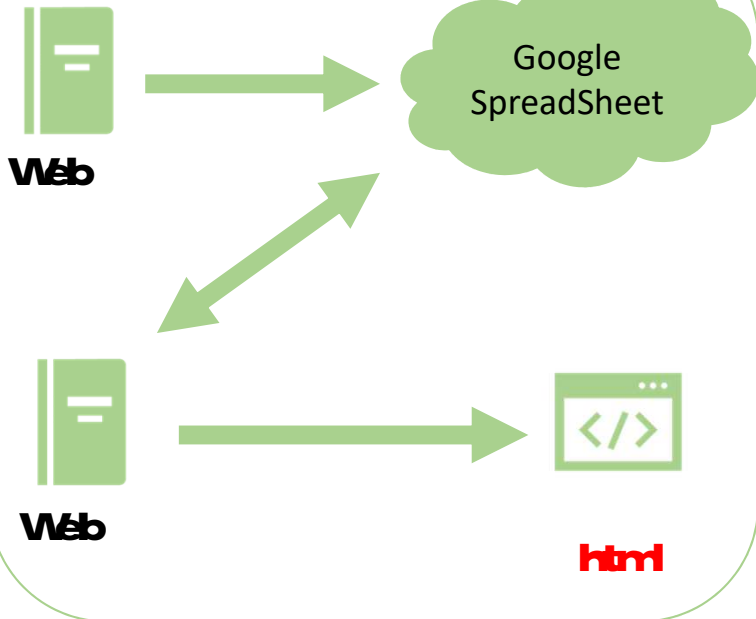

# Web

Web

2021

|   | B     | C     | D        | E      |
|---|-------|-------|----------|--------|
|   | 申込者氏名 | 部門名   | E-mail認証 | 発表/聴   |
| 7 | 開内 幸治 | 共通機器  |          | 発表 (ポス |
| 5 | A     | 工作    |          | 聴講参加   |
| 2 | B     | 工作    |          | 聴講参加   |
| 2 | C     | 工作    |          | 聴講参加   |
| 3 | D     | フィールド |          | 聴講参加   |
| 5 | E     | 共通機器  |          | 聴講参加   |
| 2 | F     | 工作    |          | 聴講参加   |