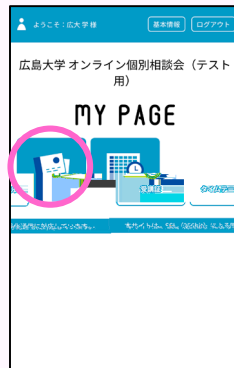

- 1.
- 2.
3. URL

ID

Microsoft Teams

Microsoft Teams
Microsoft Teams()

<https://www.microsoft.com/ja-jp/microsoft-365/microsoft-teams/download-app>

Microsoft Edge Google Chrome

5

1. URL