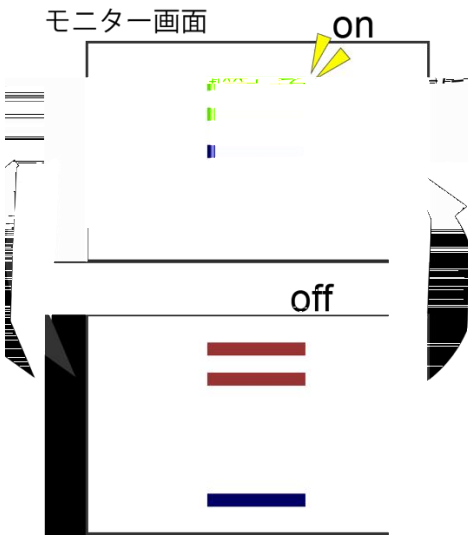

イップスとは  
・競技の熟練者で見られる

・当日見事にこなしていた動作が

練習により熟練し自動化  
競技動作の遂行障

on :  
与えられた状況に即してノミの力を  
棒をいれる

圧力センサー

off :  
すぐに脱力する

---

---