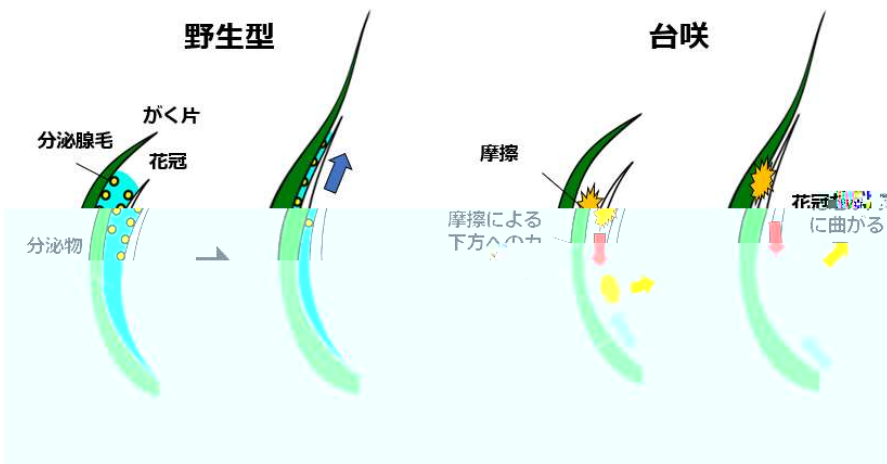

野生型の花。
花弁はまっすぐ伸長し、
漏斗状になる。

台咲の花。
花弁が2度折れ曲がり、
花の中央に筒状の
構造を作る。

野生型

台咲