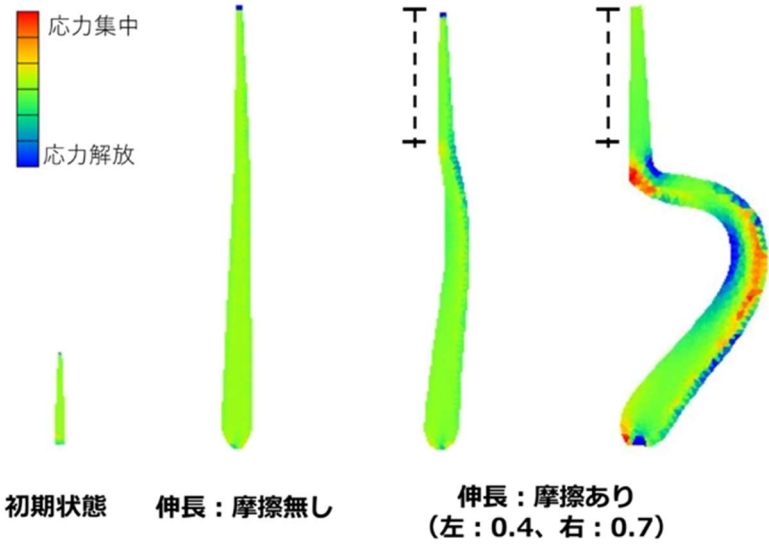

---

---

---

野生型の花

台咲変異系統の花

野生型の花。  
花弁はまっすぐ伸長し、  
漏斗状になる。

台咲の花。  
花弁が2度折れ曲がり、  
花の中央に筒状の  
構造を作る。

野生型

台咲

---

---

--	--	--	--

---

---

---

---

### 野生型