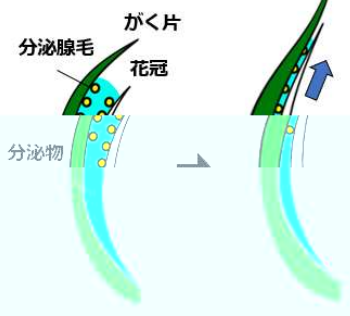

---

---

---

野生型の花

台咲変異系統の花

野生型の花。  
花弁はまっすぐ伸長し、  
漏斗状になる。

台咲の花。  
花弁が2度折れ曲がり、  
花の中央に筒状の  
構造を作る。

野生型

台咲

---

---

--	--	--	--

---

---

---

---

### 野生型