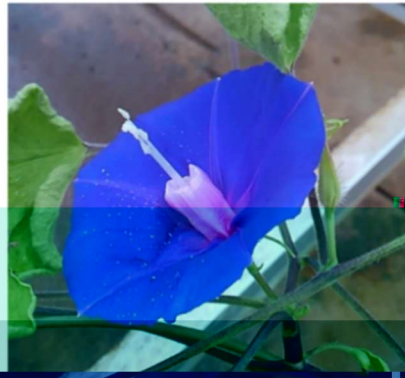

---

---

---

野生型の花

台咲変異系統の花

野生型の花。  
花弁はまっすぐ伸長し、  
漏斗状になる。

台咲の花。  
花弁が2度折れ曲がり、  
花の中央に筒状の  
構造を作る。

野生型