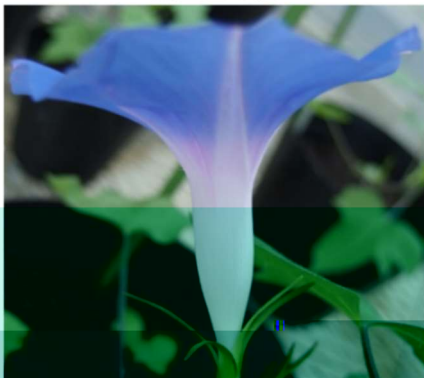

---

---

---

野生型の花

台咲変異系統の花

野生型の花。  
花弁はまっすぐ伸長し、  
漏斗状になる。

台咲の花。  
花弁が2度折れ曲がり、  
花の中央に筒状の  
構造を作る。

野生型