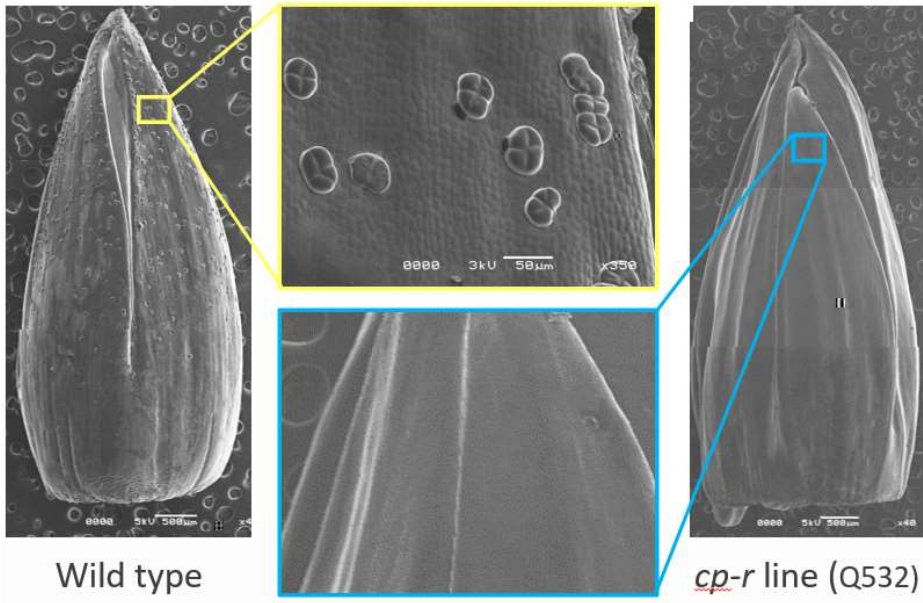

---

---

---

野生型の花

台咲変異系統の花

野生型の花。  
花弁はまっすぐ伸長し、  
漏斗状になる。

台咲の花。  
花弁が2度折れ曲がり、  
花の中央に筒状の  
構造を作る。

野生型

台咲

---

---

--	--	--	--

---

---

---

---

### 野生型