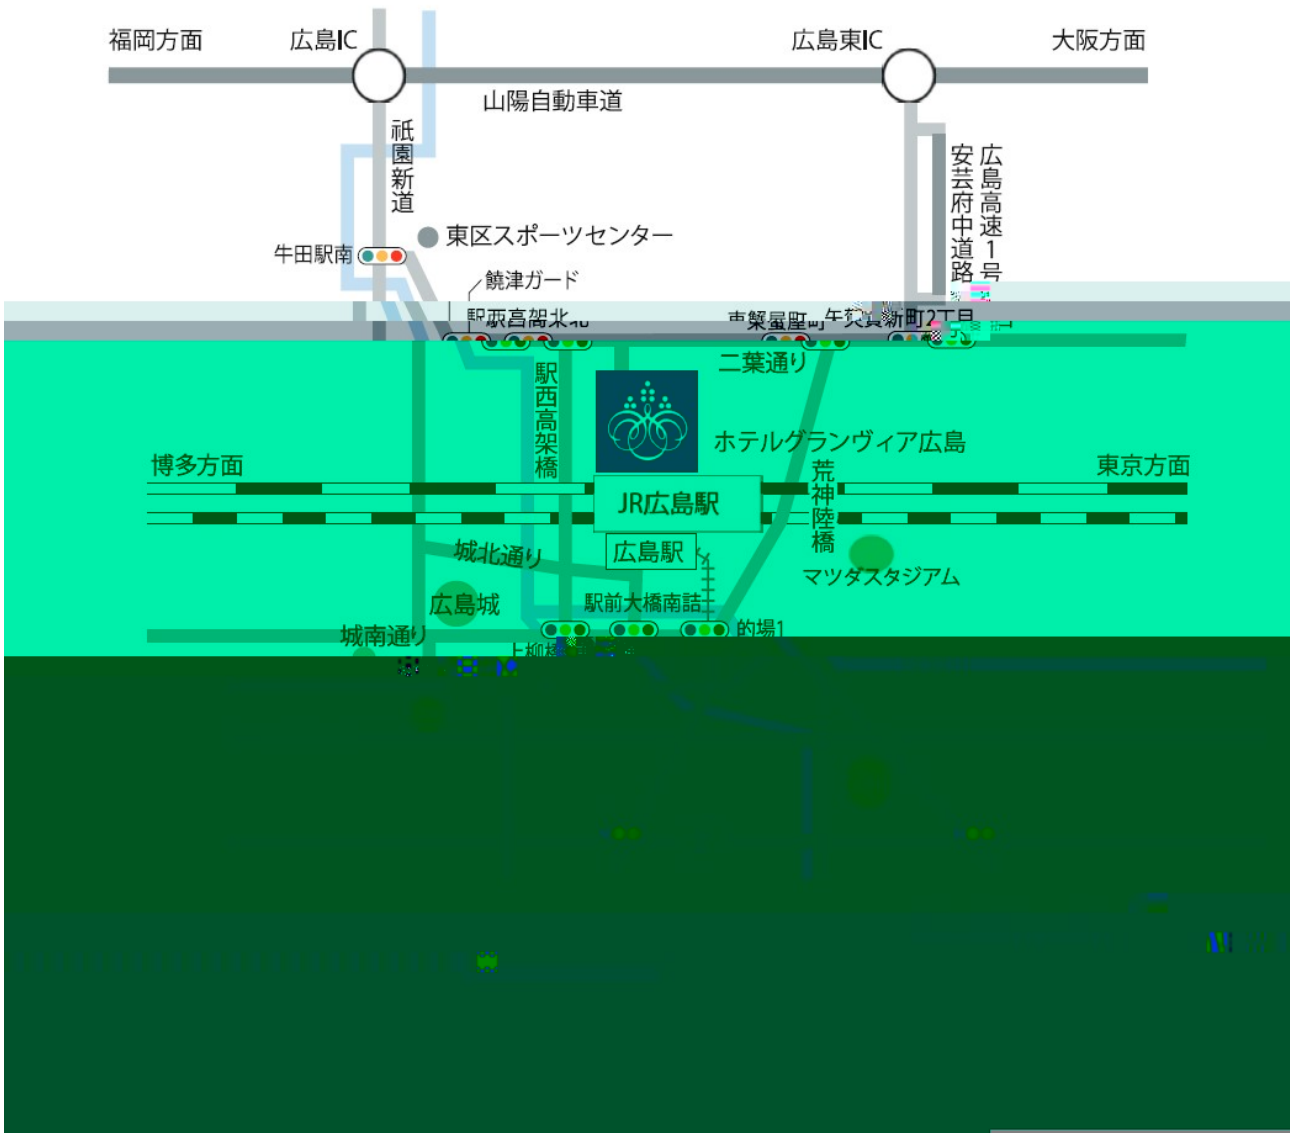

■ ホテルグランヴィア広島へのアクセスマップ

こ き つ

9A	6	6	A
6	jru	j	pjt
6n	tnr	œln	r
			rj6jls
9	6	œ	
6	jru	t	r
			rjotls

a

きは

99 9

6

そ

そ きと そ
そ き 「