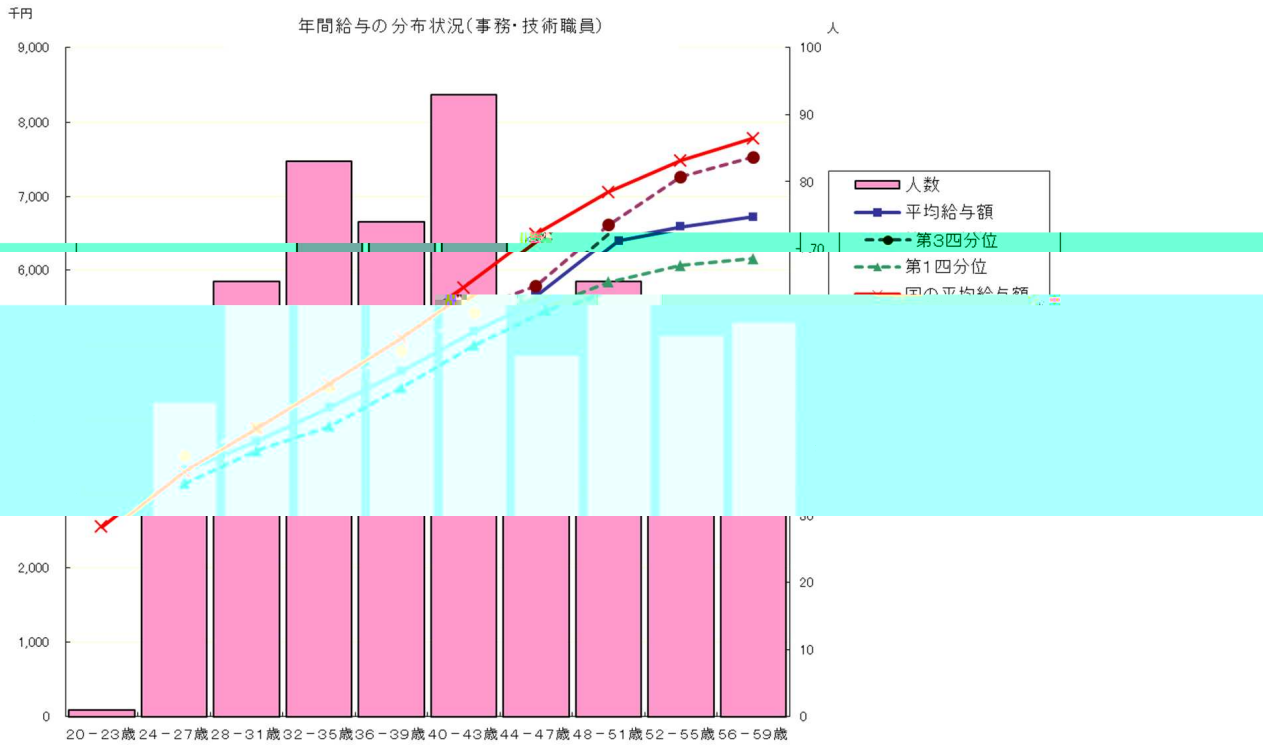

国立大学法人広島大学の役職員の報酬・給与等について

{ }

{ }

{ }

{ }

{ }

※ ① 平均給与額は、選考時点の給与を基礎として算出。② 同一職

(A)				
(B)				
(C)				
(D)				
(A+B+C+D)				