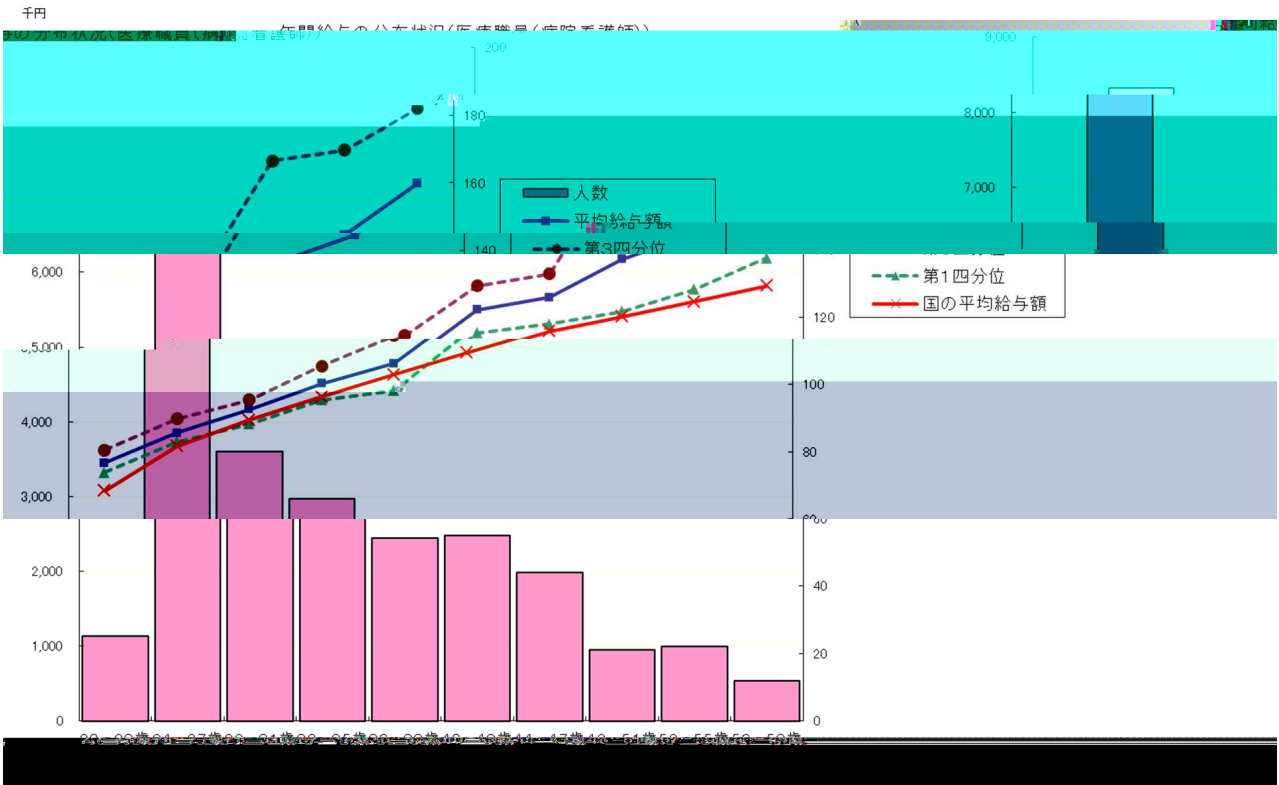

国立大学法人広島大学の役職員の報酬・給与等について

{ }

{ }

{ }

{ }

{ }

※ ① 平均給与額は、選考時点の給与を基礎として算出。② 同一職

(A)				
(B)				
(C)				
(D)				
(A+B+C+D)				