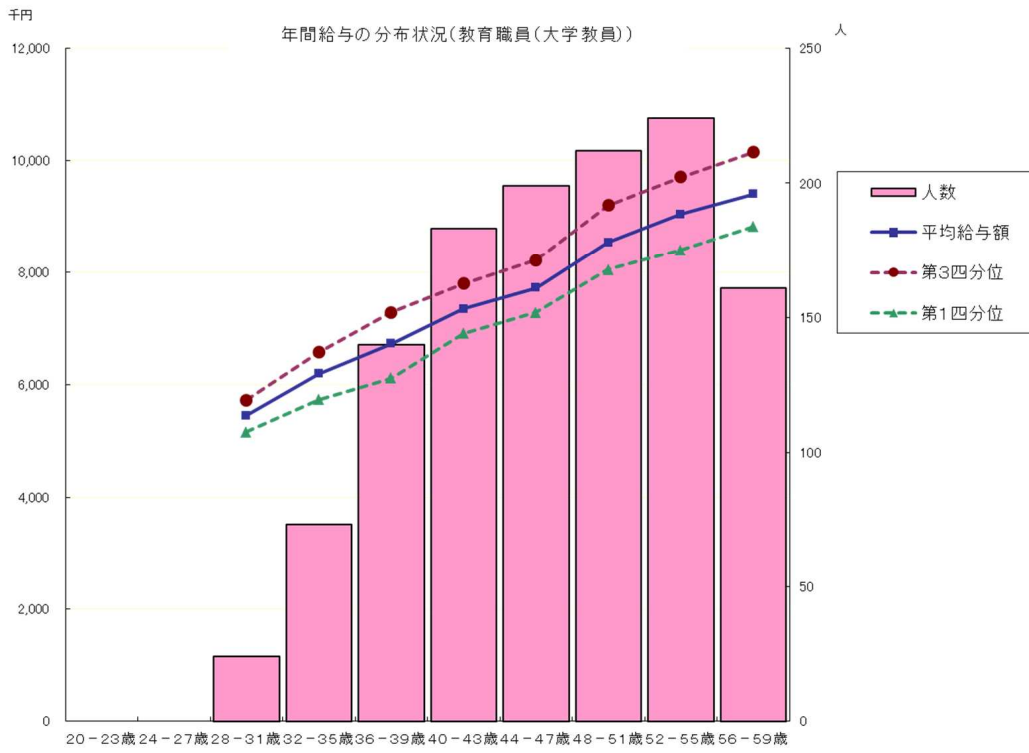

国立大学法人広島大学の役職員の報酬・給与等について

{ }

{ }

{ }

{ }

{ }

※ ① 平均給与額は、選考時点の給与を基礎として算出。② 同一職

(A)				
(B)				
(C)				
(D)				
(A+B+C+D)				