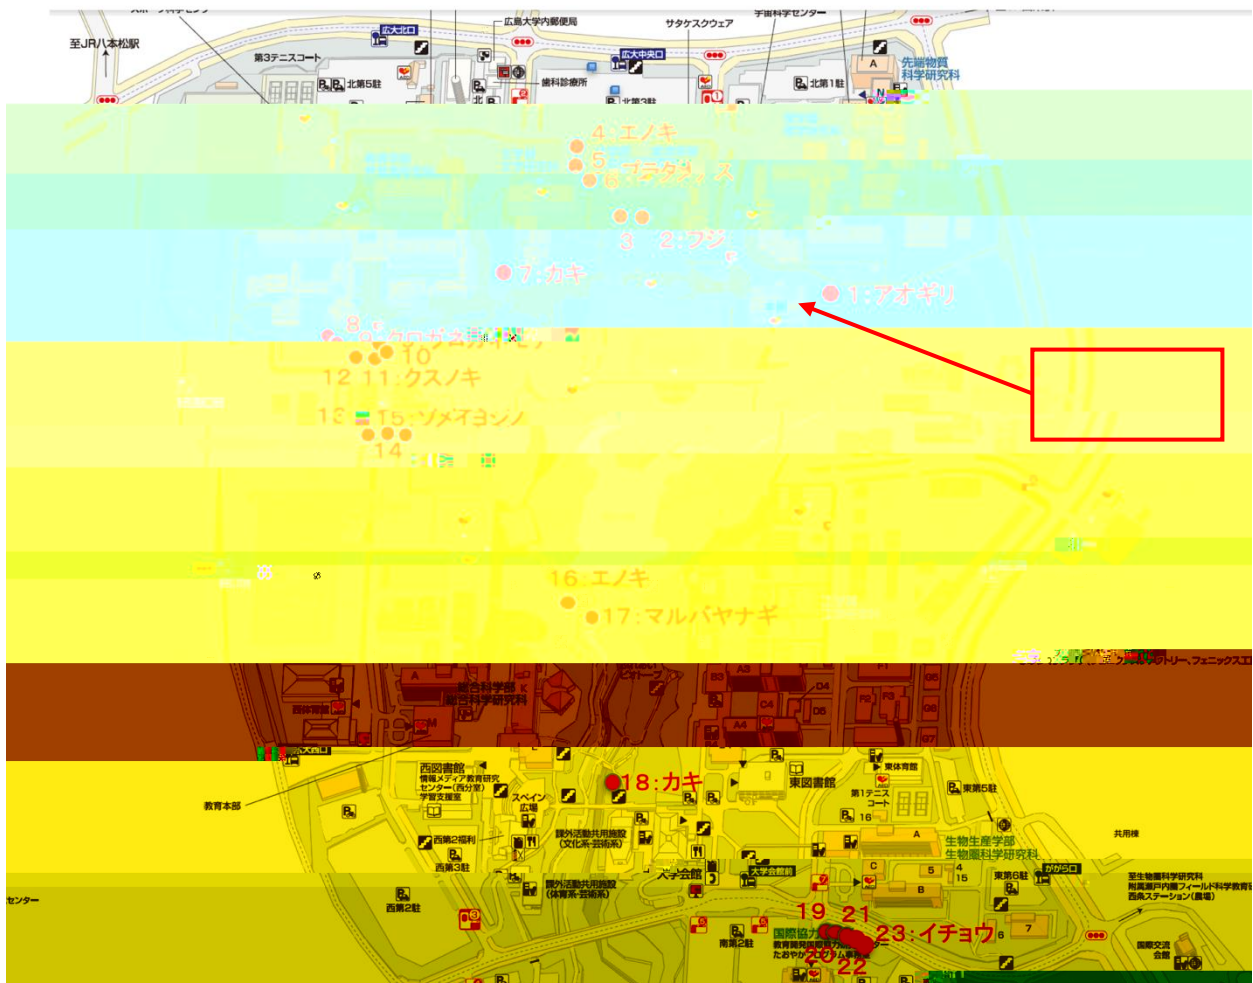

』 < 々

イメレ ミ イミレニ

被爆樹木苗木植栽場所、樹種

々

: 5L

ル

イミレニ

プヨ	キ							か
	アマ							か き