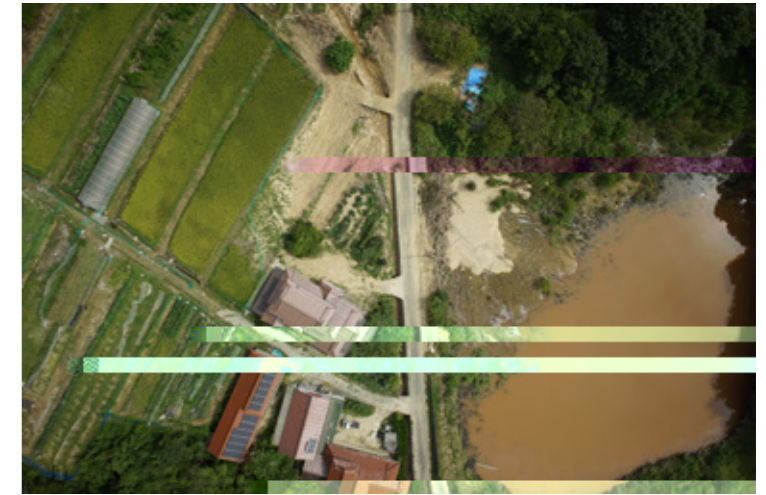

松板川の増水

1:35,000
2020年2月12日作成