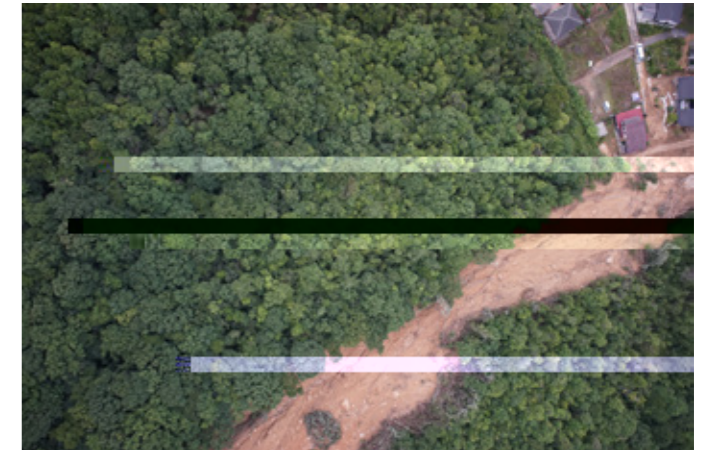

松板川の増水

1:35,000
2020年2月12日作成