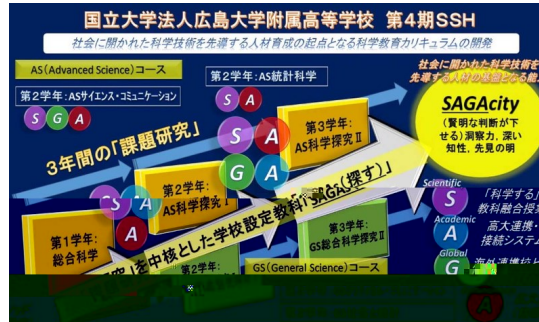

「高大接続」がさらに充実！

高大接続プログラムに参加して

広島大学と共同の高大接続プログラム