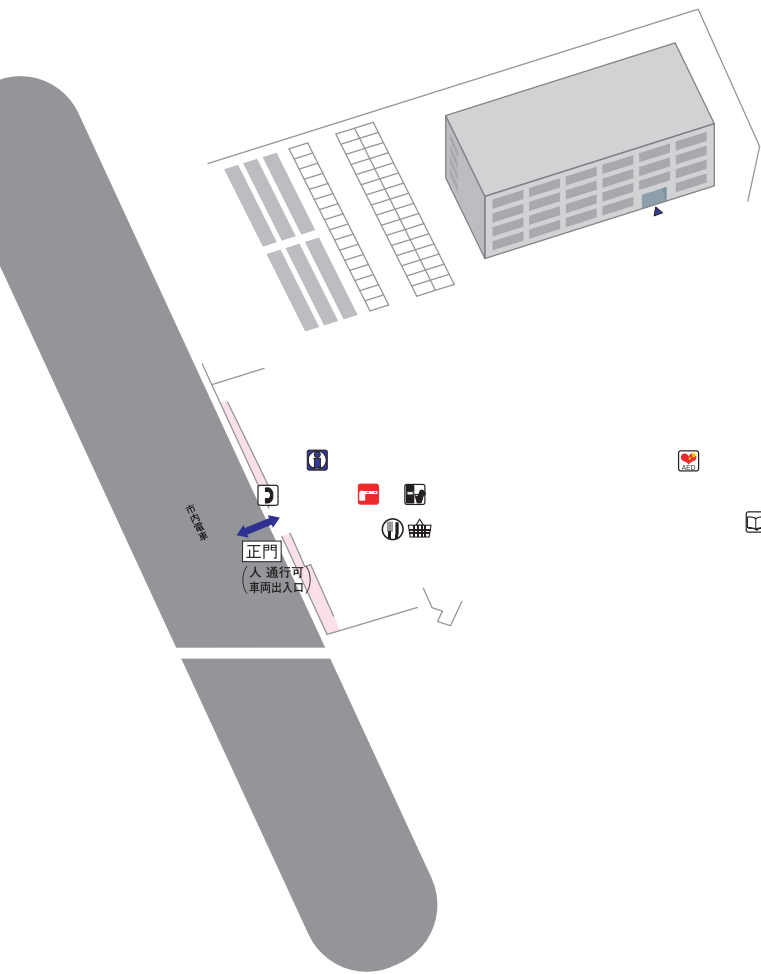

広島大学公開講座 実施場所（広島市内）

- 凡 例
- インフォメーション・コーナー
 - 図書館
 - 食堂・レストラン・喫茶
 - 駐車場
 - 自動販売機コーナー
 - 駐車場(障害者専用)
 - 売店・コンビニ
 - 自転車

082-258-3131	1-5-3	082-251-4120	16-27
JR	20	JR	(5) 10
	5	(23) () (
	3	(23-1) (12)	
	3	2 2	5
31	7:00~ 22:00	30	170
2.2x	2.5x	5.5	
		30	(2)
		3	(
)	