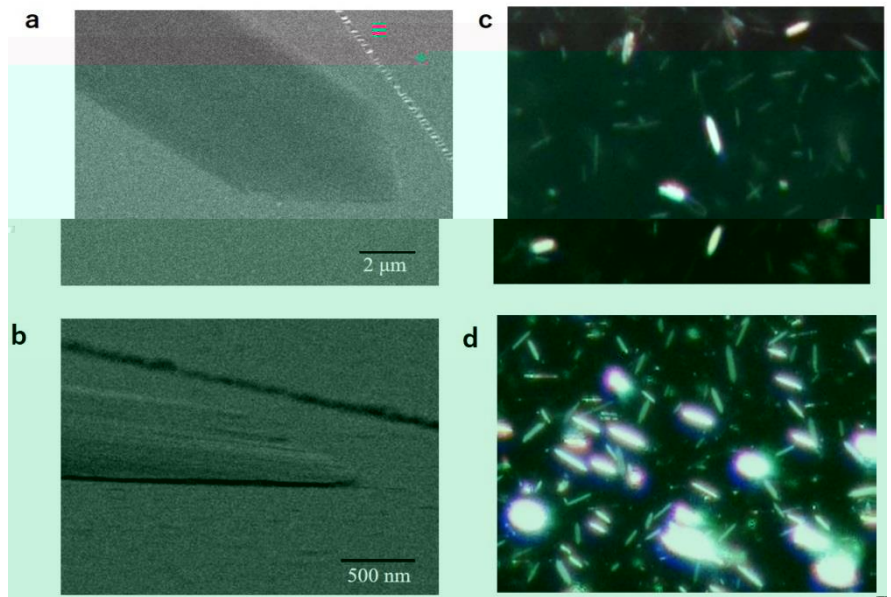

広島大学

YAMAGUCHI UNIVERSITY

山口大学

NEWS RELEASE

本件の報道解禁につきましては、平成30年11月19日(月)午後7時以降にお願いいたします。

【本件リリース先】

文部科学記者会、科学記者会、広島大学関係報道機関、山口県教育庁記者クラブ、西日本新聞社(北九州支社)、山口ケーブルビジョン株式会社、宇部日報社、テレビ西日本報道部

•

•

•

•

A rectangular box containing six horizontal blue lines, serving as a template for writing. The lines are arranged vertically and are of varying lengths, with the longest line in the middle and the shortest at the top and bottom.