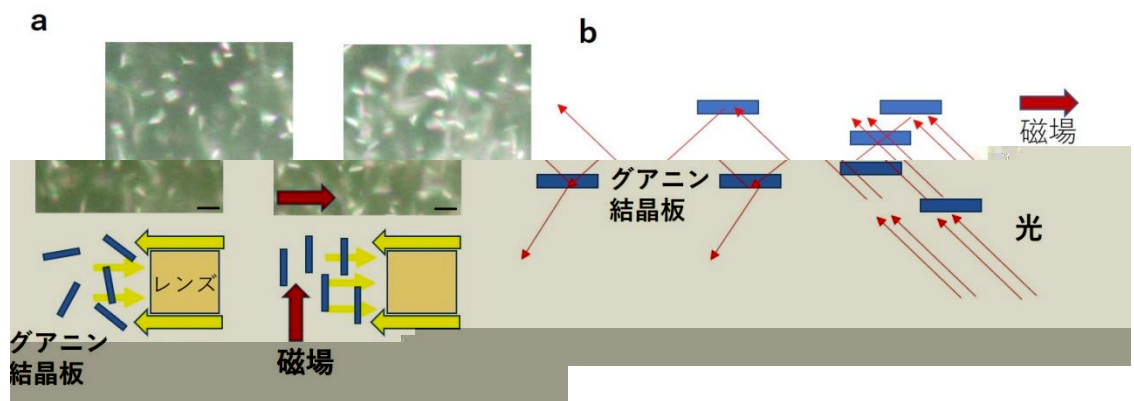

広島大学

YAMAGUCHI UNIVERSITY

山口大学

NEWS RELEASE

本件の報道解禁につきましては、平成30年11月19日(月)午後7時以降にお願いいたします。

【本件リリース先】

文部科学記者会、科学記者会、広島大学関係報道機関、山口県教育庁記者クラブ、西日本新聞社(北九州支社)、山口ケーブルビジョン株式会社、宇部日報社、テレビ西日本報道部

•

•

•

•

A rectangular box containing six horizontal blue lines, serving as a template for writing. The lines are arranged vertically and are of varying lengths, with the longest line in the middle and the shortest at the top and bottom.