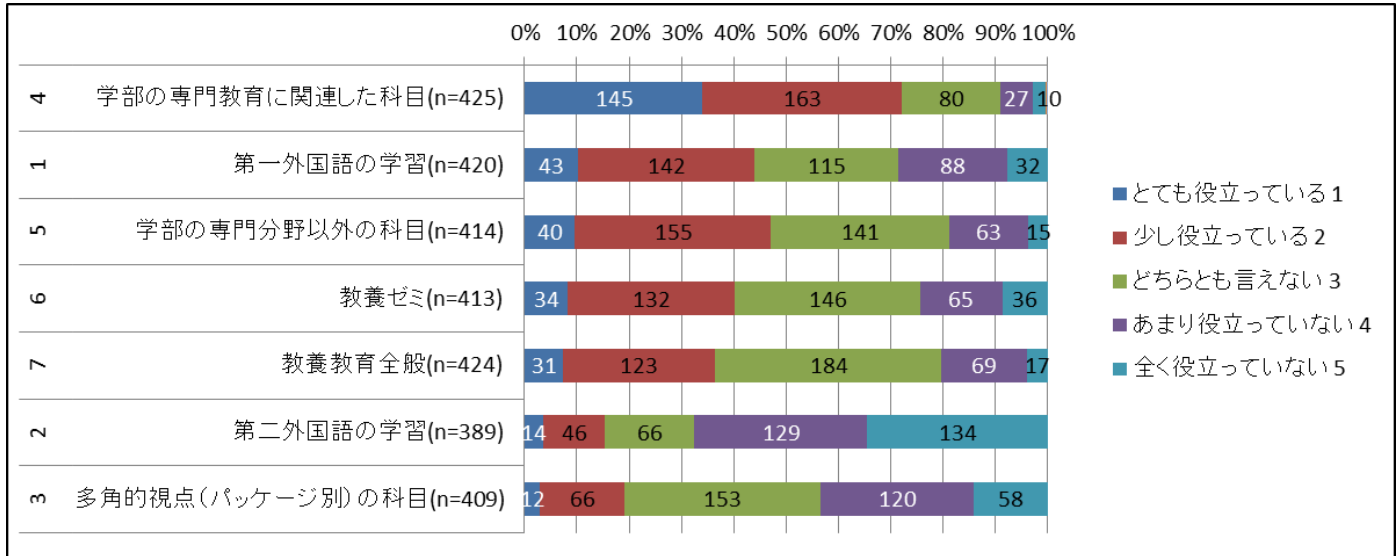

平成 23 年度学部卒業生フォローアップ調査結果

【質問】 5. 大学生生活全般の下の項目は、現在どの程度役に立っていますか？

【結果】

(6. 学士課程教育について)

【質問】(1) 教養教育の下の項目は、現在の程度役に立っていますか？

【結果】

平成 23 年度学部卒業生フォローアップ調査結果

【質問】(2) 専門教育の下の項目は、現在どの程度役に立っていますか？

【結果】

(7. 学生支援について)

【質問】 学生対応・支援で下の項目はどの程度、充実していましたか？

【結果】

平成 23 年度学部卒業生フォローアップ調査結果

【質問】(3) あなたが現在の学生にアドバイスするとしたら、次のような大学時代の学習や経験をどの程度すすめますか。