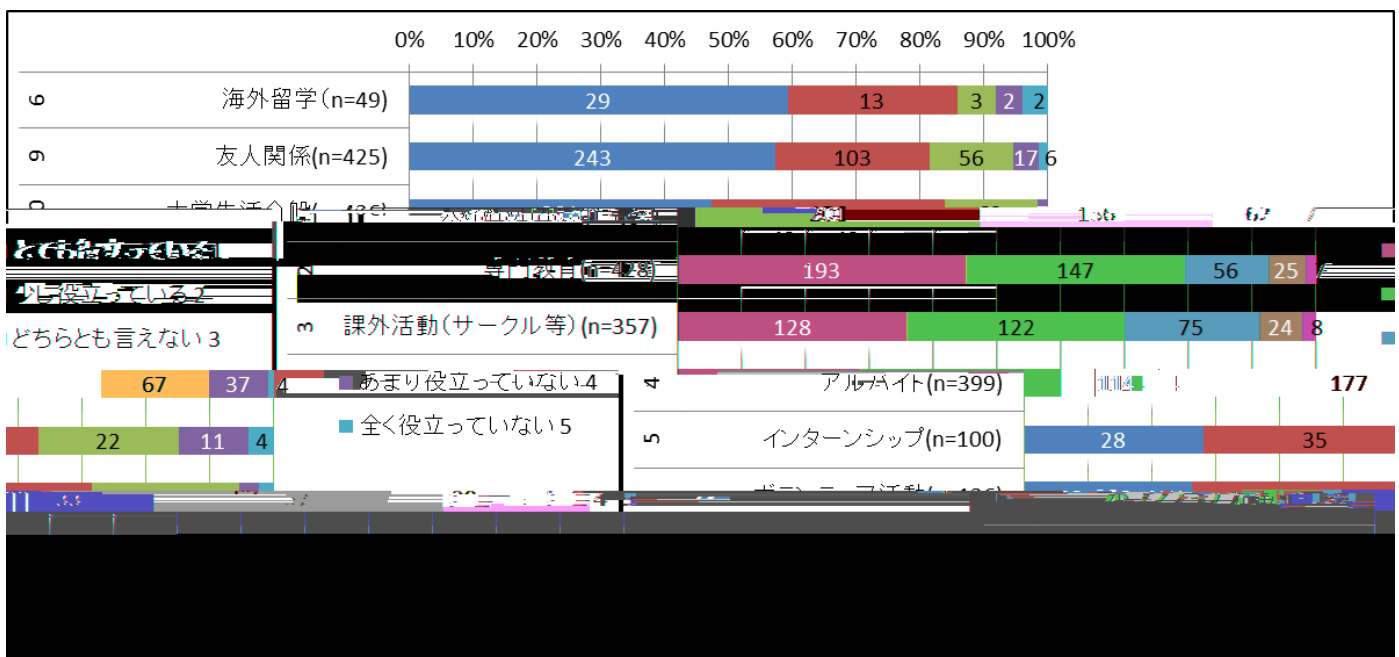

平成 23 年度学部卒業生フォローアップ調査結果

【質問】 5. 大学生生活全般の下の項目は、現在どの程度役に立っていますか？

【結果】

(6. 学士課程教育について)

【質問】(1) 教養教育の下の項目は、現在の程度役に立っていますか？

【結果】

平成 23 年度学部卒業生フォローアップ調査結果

【質問】(2) 専門教育の下の項目は、現在どの程度役に立っていますか？