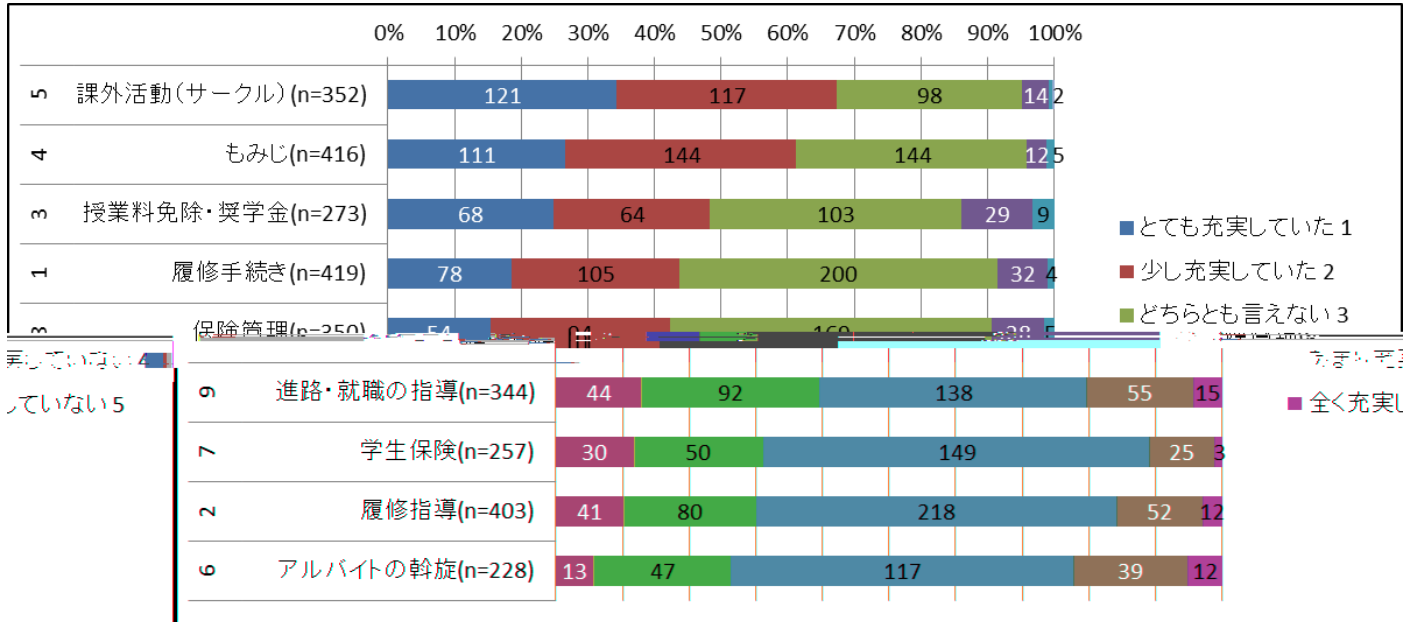

平成 23 年度学部卒業生フォローアップ調査結果

【質問】 5. 大学生生活全般の下の項目は、現在どの程度役に立っていますか？

【結果】

(6. 学士課程教育について)

【質問】(1) 教養教育の下の項目は、現在の程度役に立っていますか？

【結果】

平成 23 年度学部卒業生フォローアップ調査結果

【質問】(2) 専門教育の下の項目は、現在どの程度役に立っていますか？

【結果】

(7. 学生支援について)

【質問】 学生対応・支援で下の項目はどの程度、充実していましたか？

【結果】

平成 23 年度学部卒業生フォローアップ調査結果

【質問】(3) あなたが現在の学生にアドバイスするとしたら、次のような大学時代の学習や経験をどの程度すすめますか。