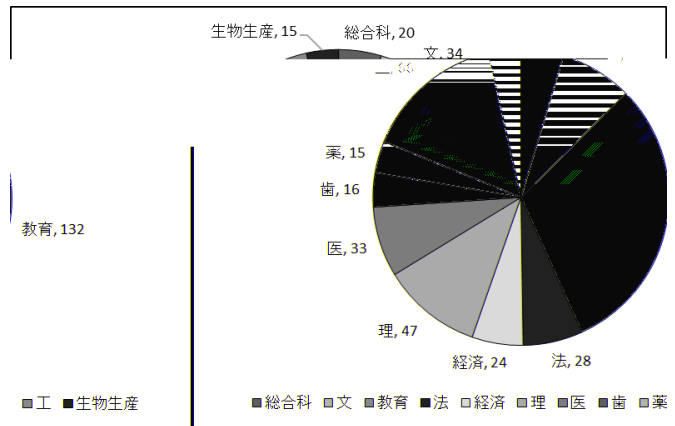

平成 23 年度学部卒業生フォローアップ調査結果

【質問】 5. 大学生生活全般の下の項目は、現在どの程度役に立っていますか？

【結果】

(6. 学士課程教育について)

【質問】(1) 教養教育の下の項目は、現在の程度役に立っていますか？

【結果】

平成 23 年度学部卒業生フォローアップ調査結果

【質問】(2) 専門教育の下の項目は、現在どの程度役に立っていますか？