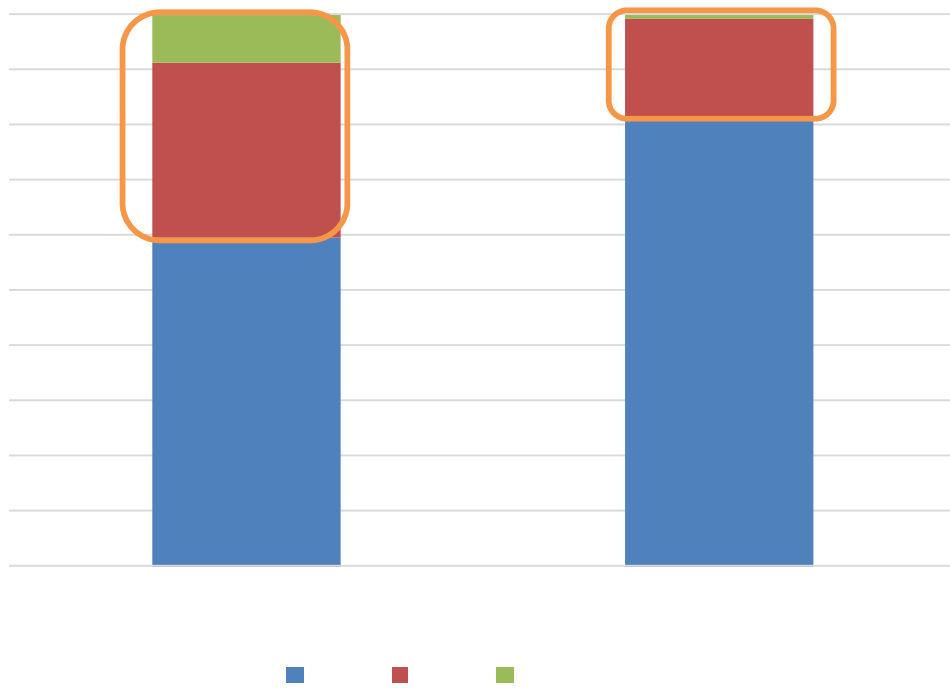

広島大学

0 2 1.
M E 1 - - 0-2 : 1 - - -
3 9

NEWS RELEASE

--
