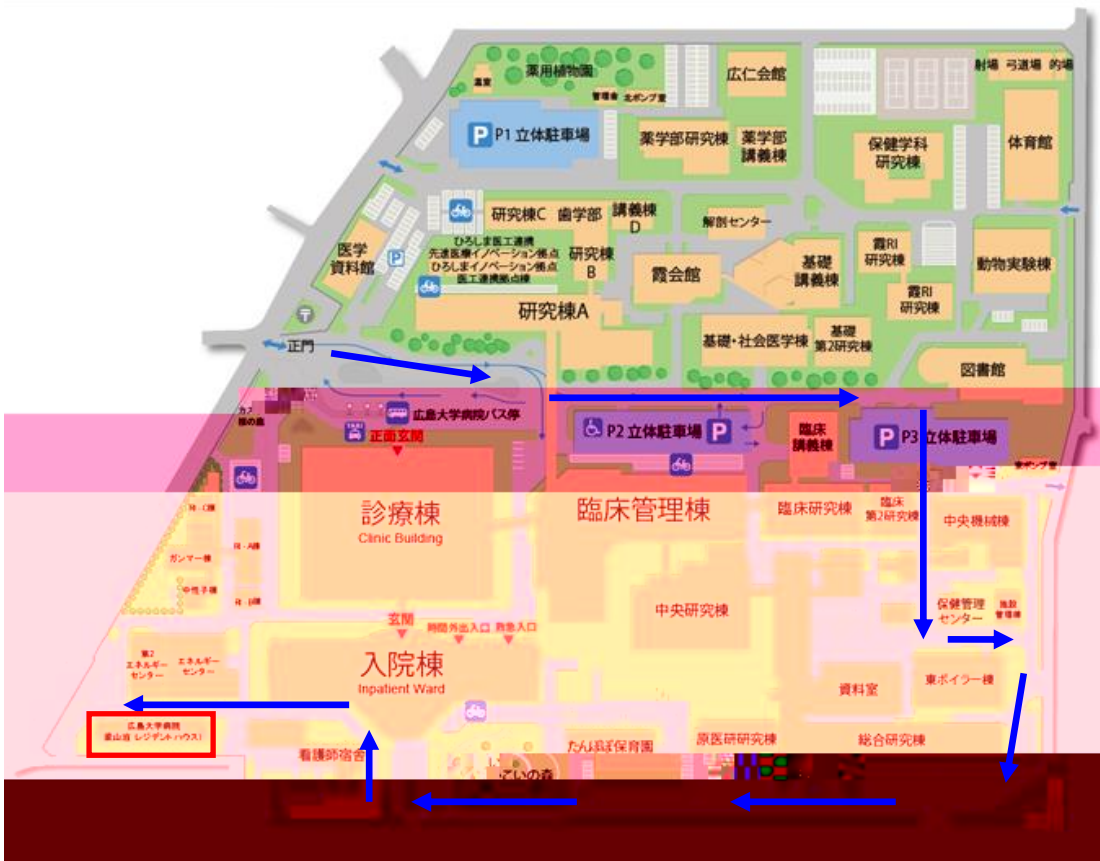

1
1

島 館

8:30 17:15

734-0037

082 257 5449